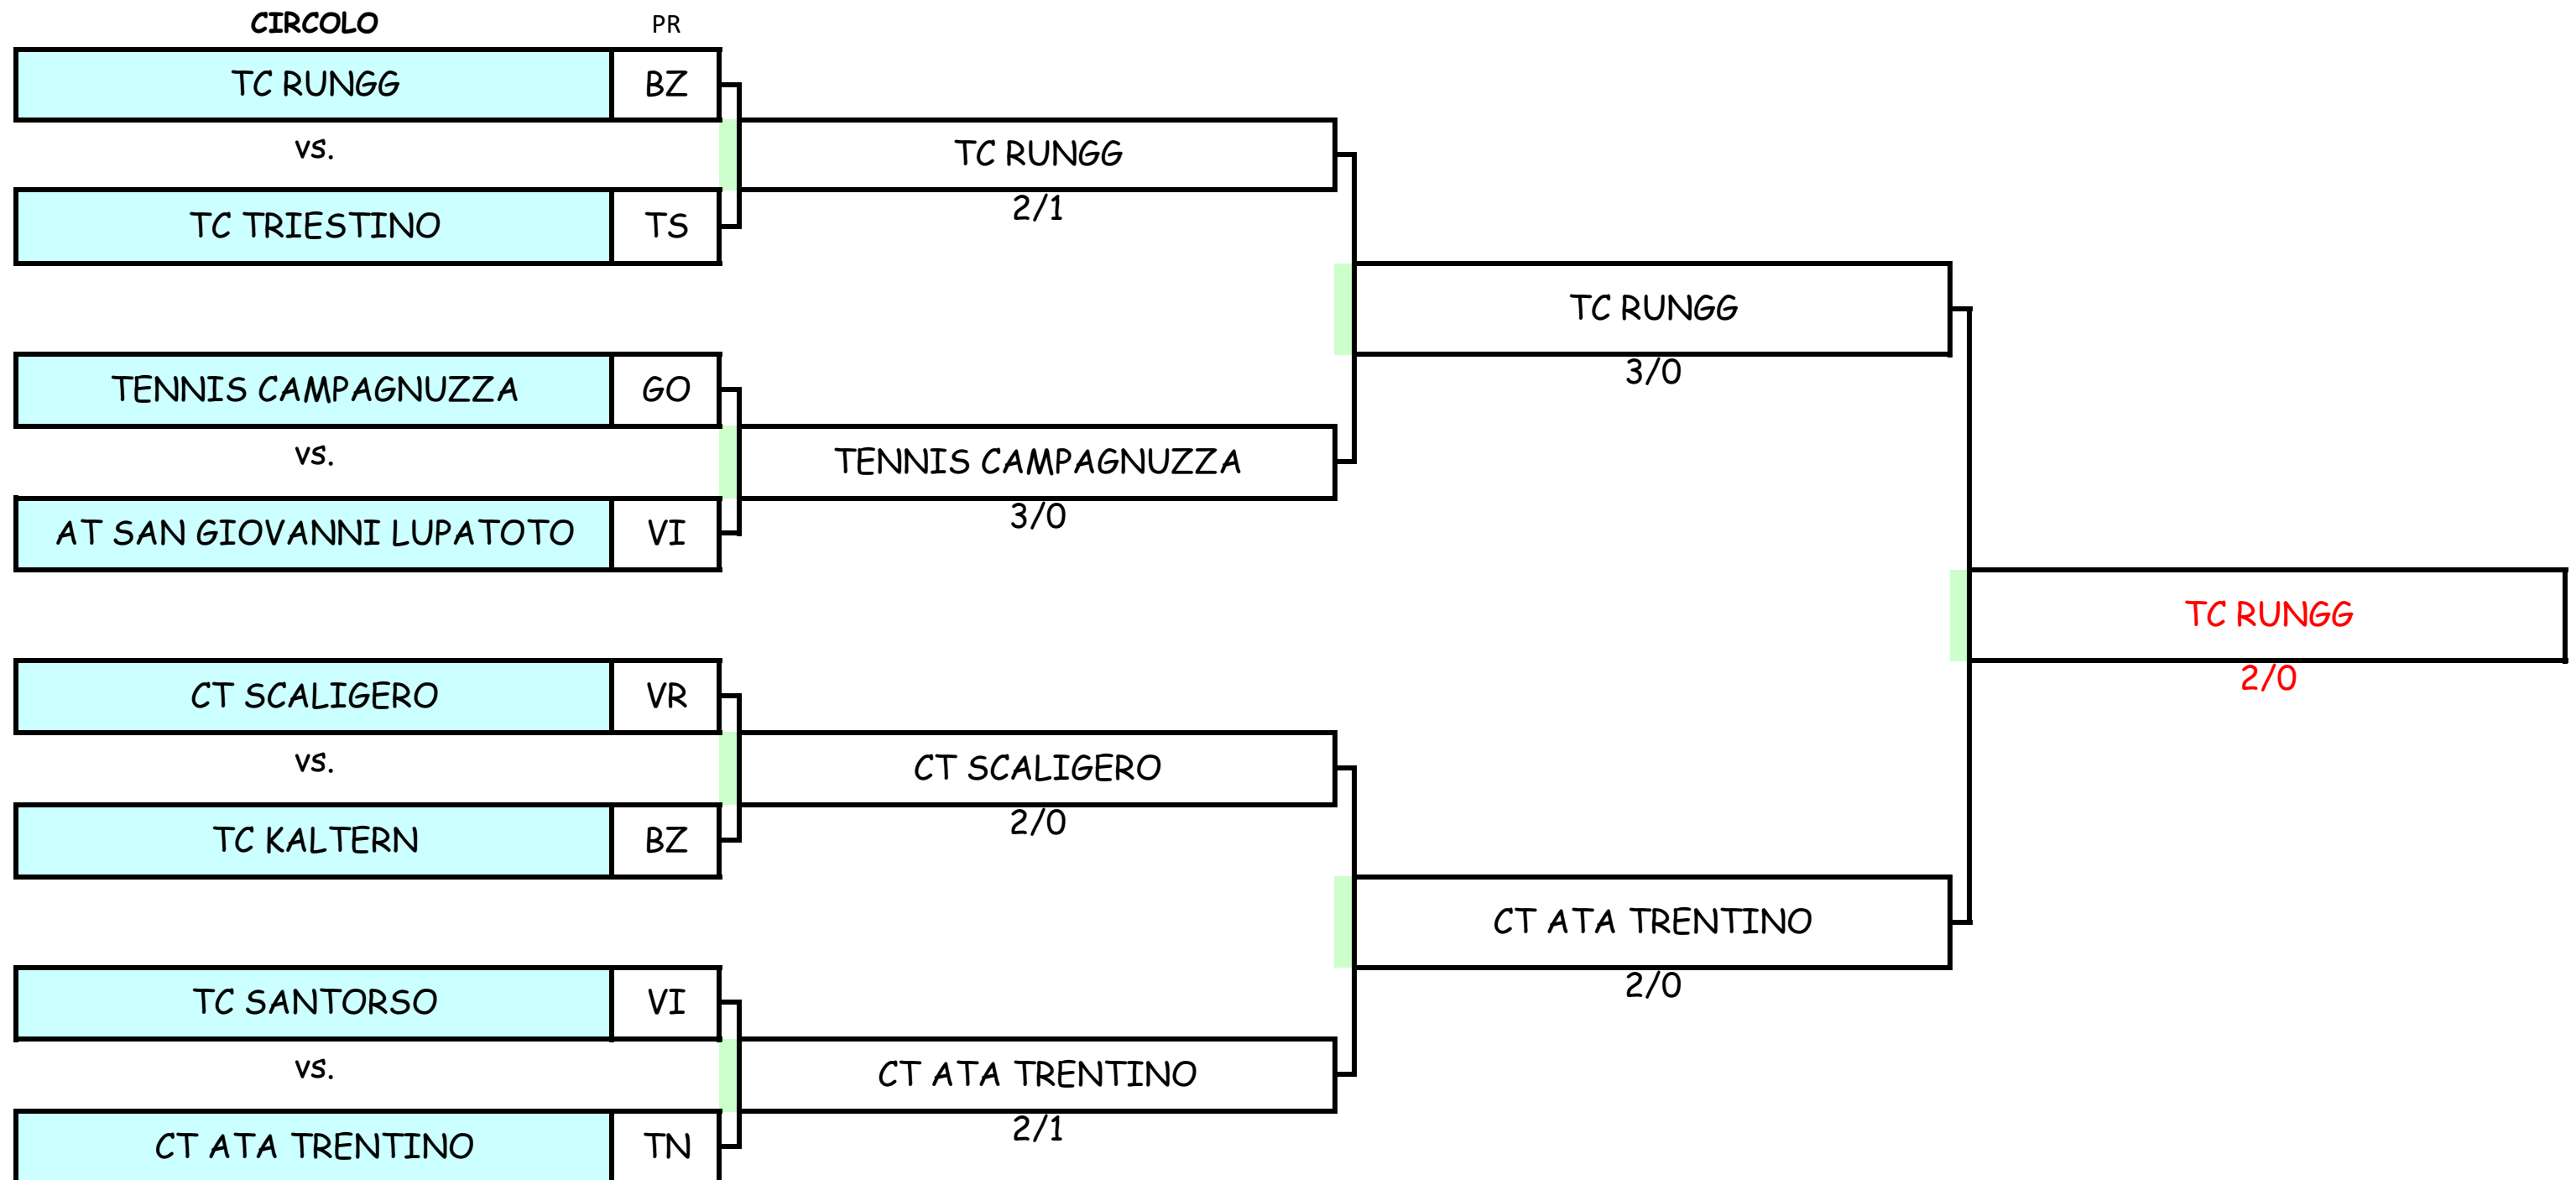

CAMPIONATO A SQUADRE UNDER 16 FEMMINILE - FASE DI MACROAREA 2020

Tabellone Under 16 femminile macroarea Nord-Est: dal 18 al 20 settembre presso l'ATA BATTISTI (Via Fersina 21 Trento) , Palle Head - Terra Battuta
 Orario inizio incontri: 18 settembre h.14:00 ; 19 settembre: h.10:00; 20 settembre: h.10:00