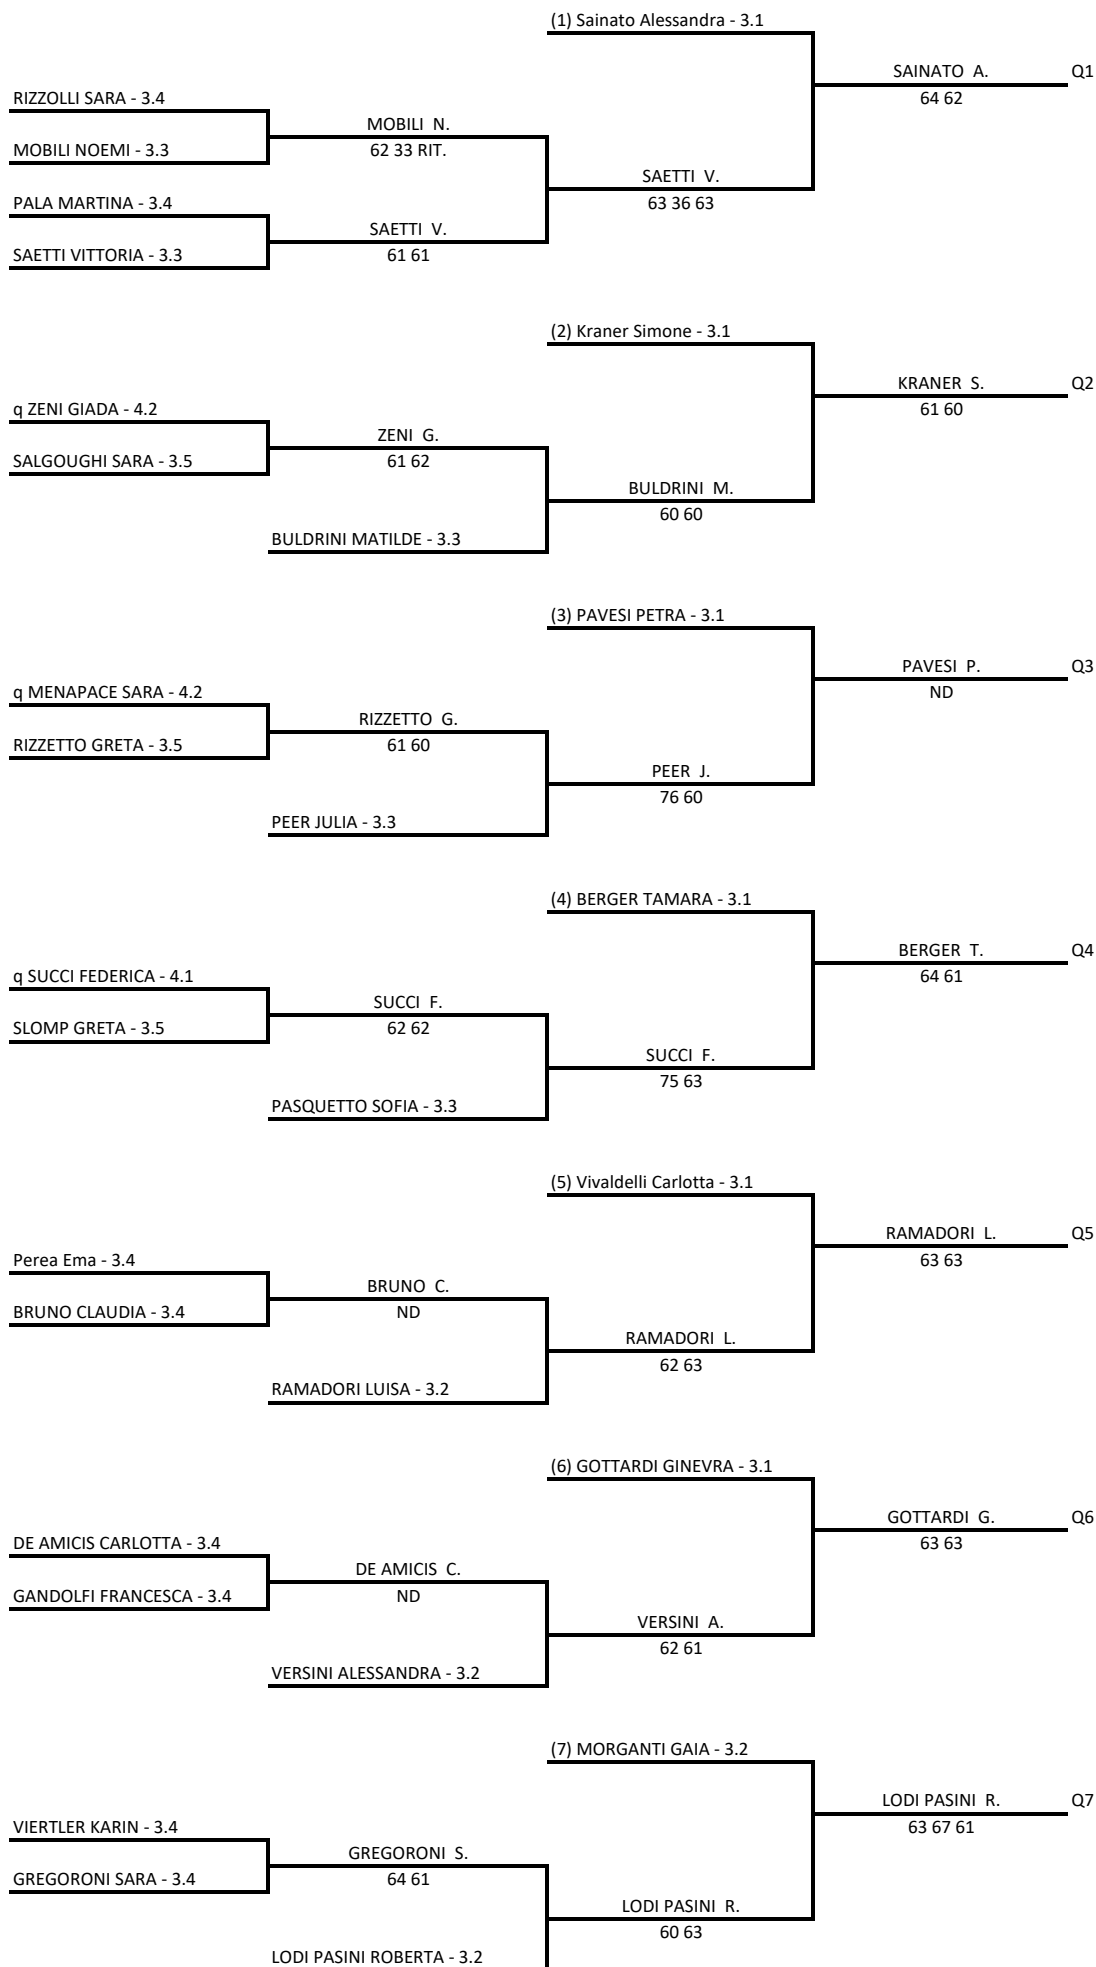

22/12/2018 - 06/01/2019 iscritti n° 86
Il Giudice Arbitro: SEMBENOTTI STEFANO