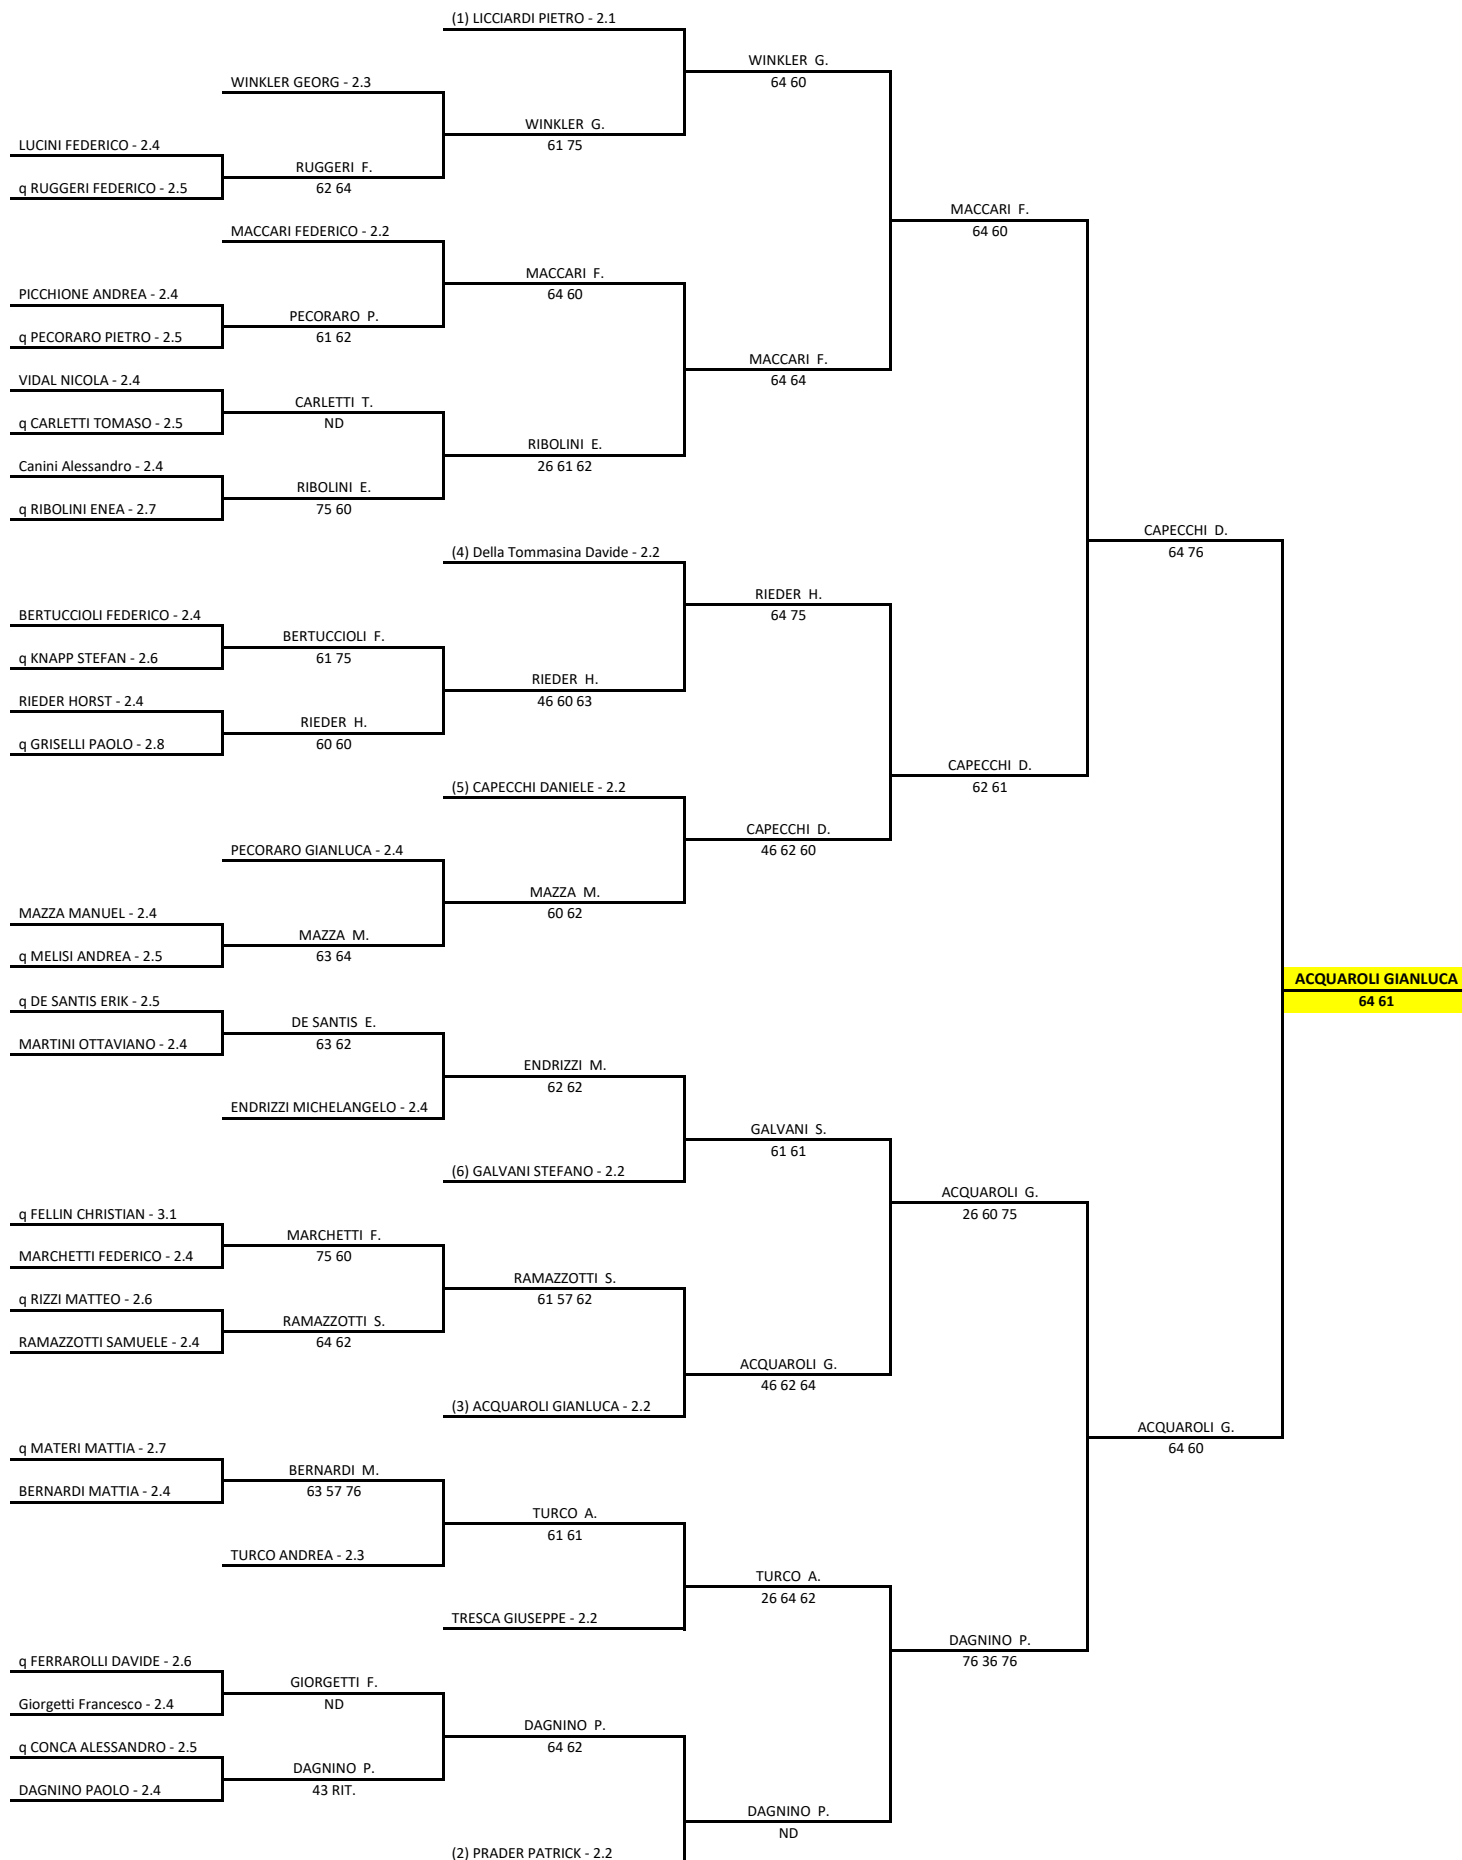

CIRCOLO TENNIS TRENTO - TN TRENTO OPEN M/F TORNEO DI CAPODANNO dicembre 2018/gennaio 2019
Singolare Maschile Open - OPEN M T5 finale

22/12/2018 - 06/01/2019 iscritti n° 159
Il Giudice Arbitro: SEMBENOTTI STEFANO