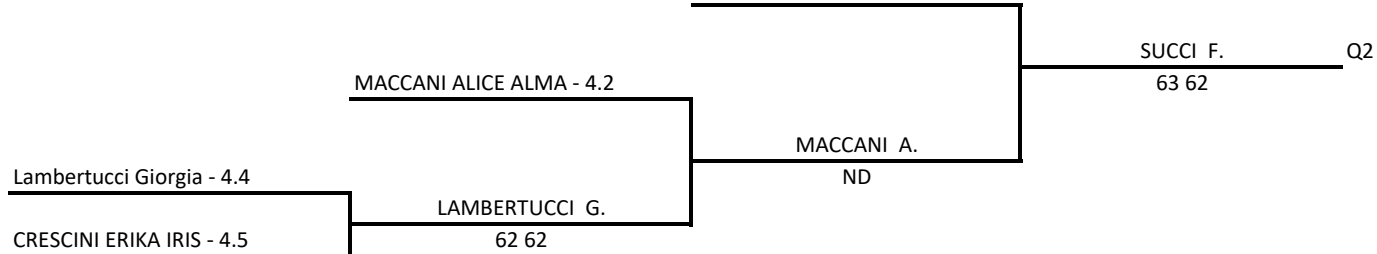

(4) SUCCI FEDERICA - 4.1