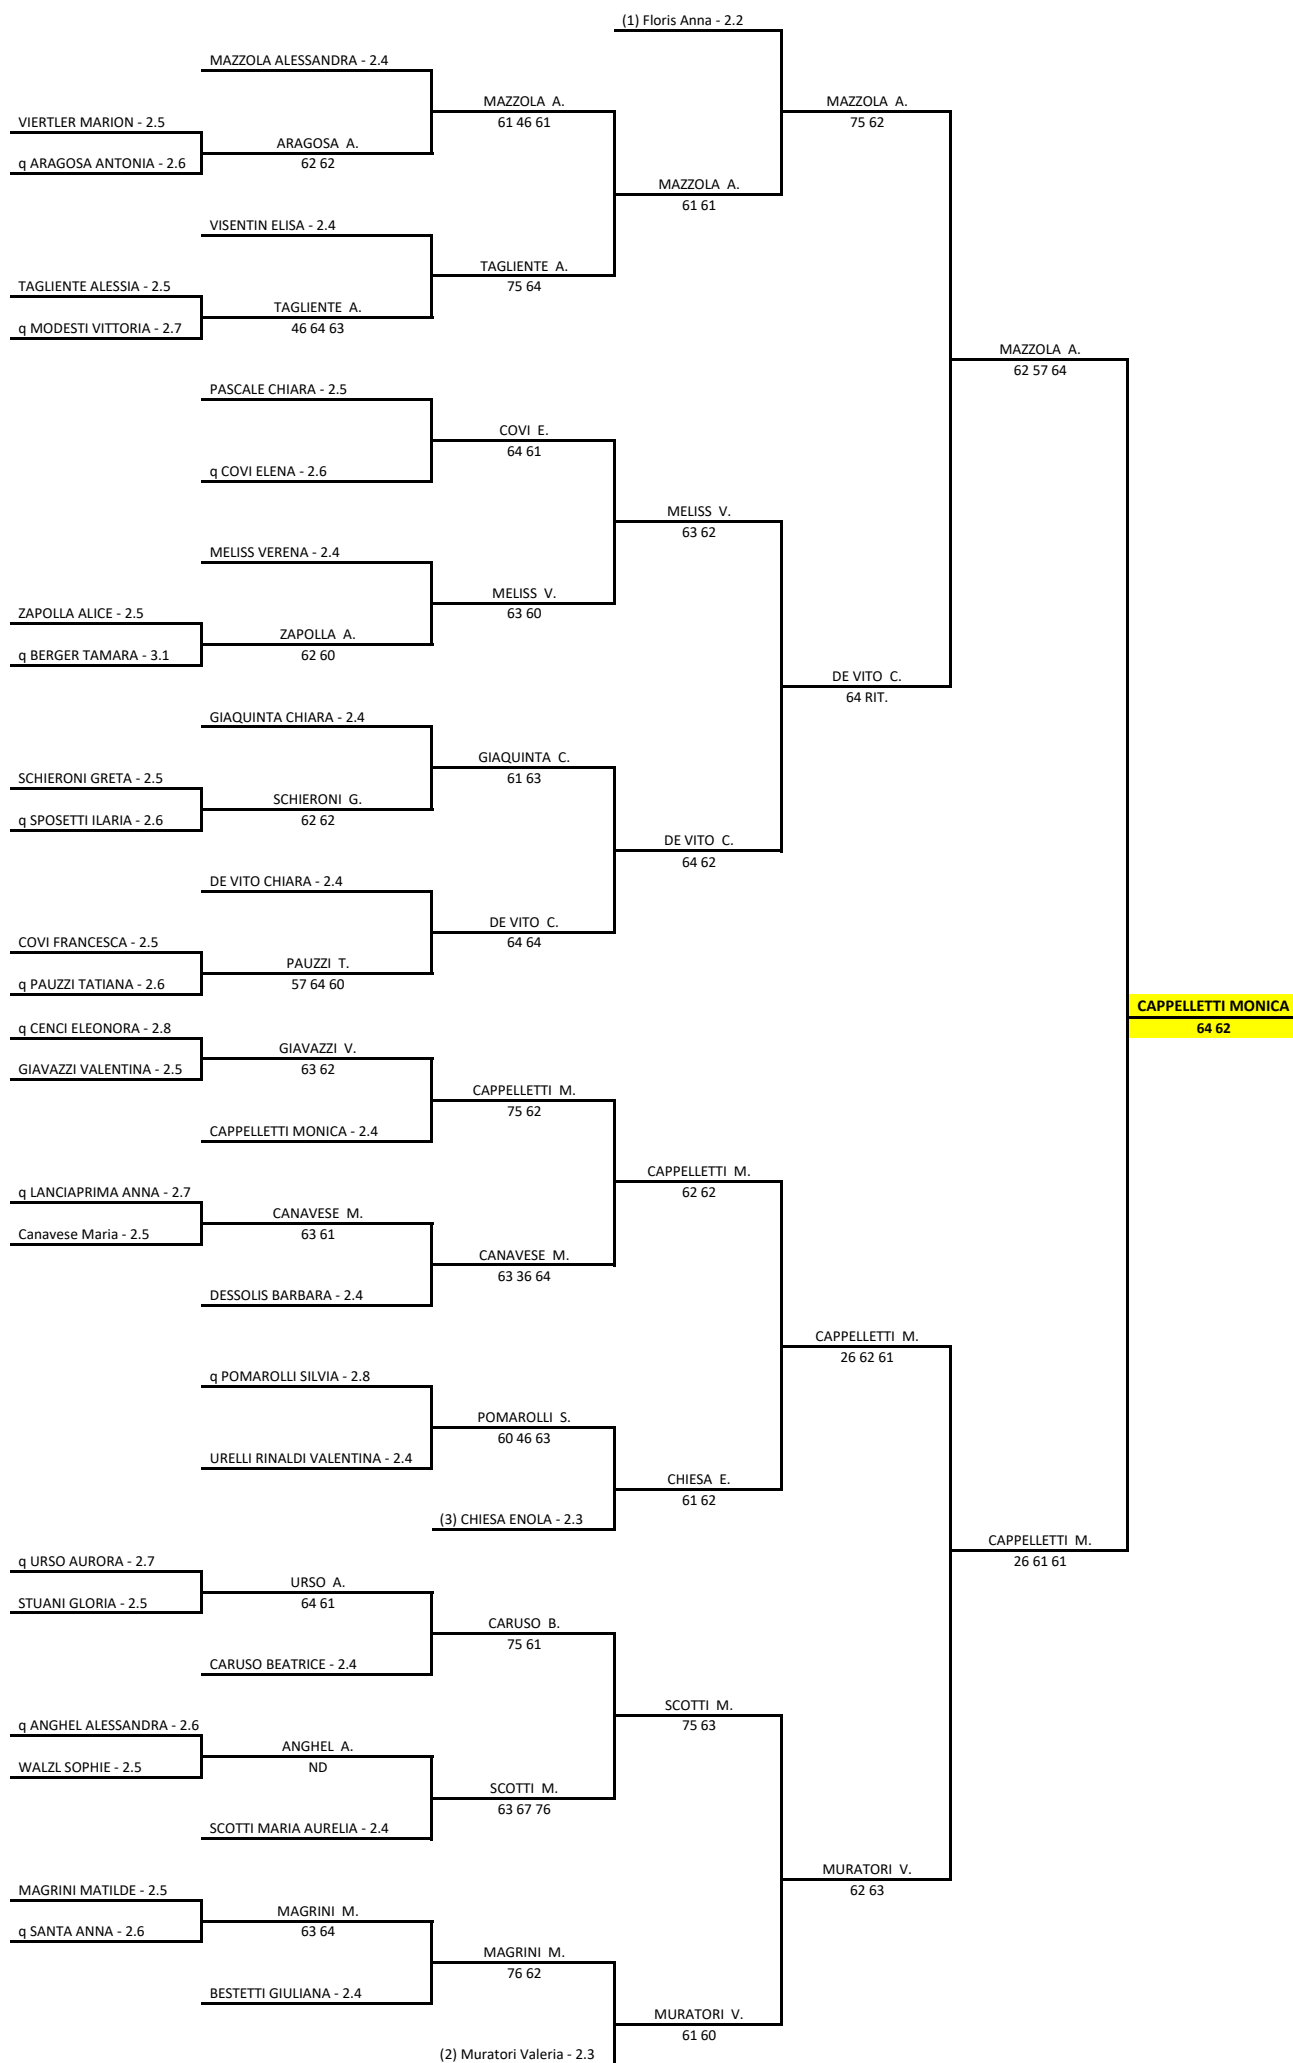

22/12/2018 - 06/01/2019 iscritti n° 86
Il Giudice Arbitro: SEMBENOTTI STEFANO