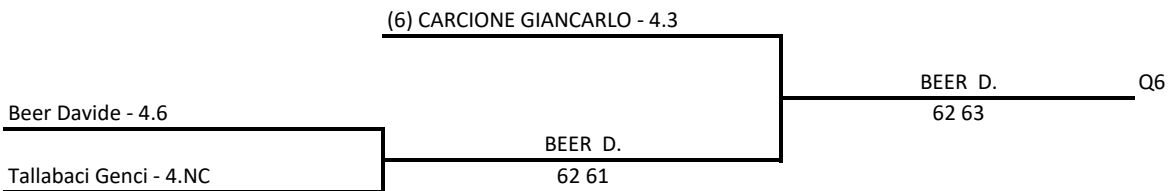

CIRCOLO TENNIS TRENTO - TN TRENTO 3+4+NC M/F TORNEO DI CAPODANNO dicembre 2018/gennaio 2019
Singolare Maschile Open - 3M T1

22/12/2018 - 06/01/2019 iscritti n° 102
Il Giudice Arbitro: SEMBENOTTI STEFANO