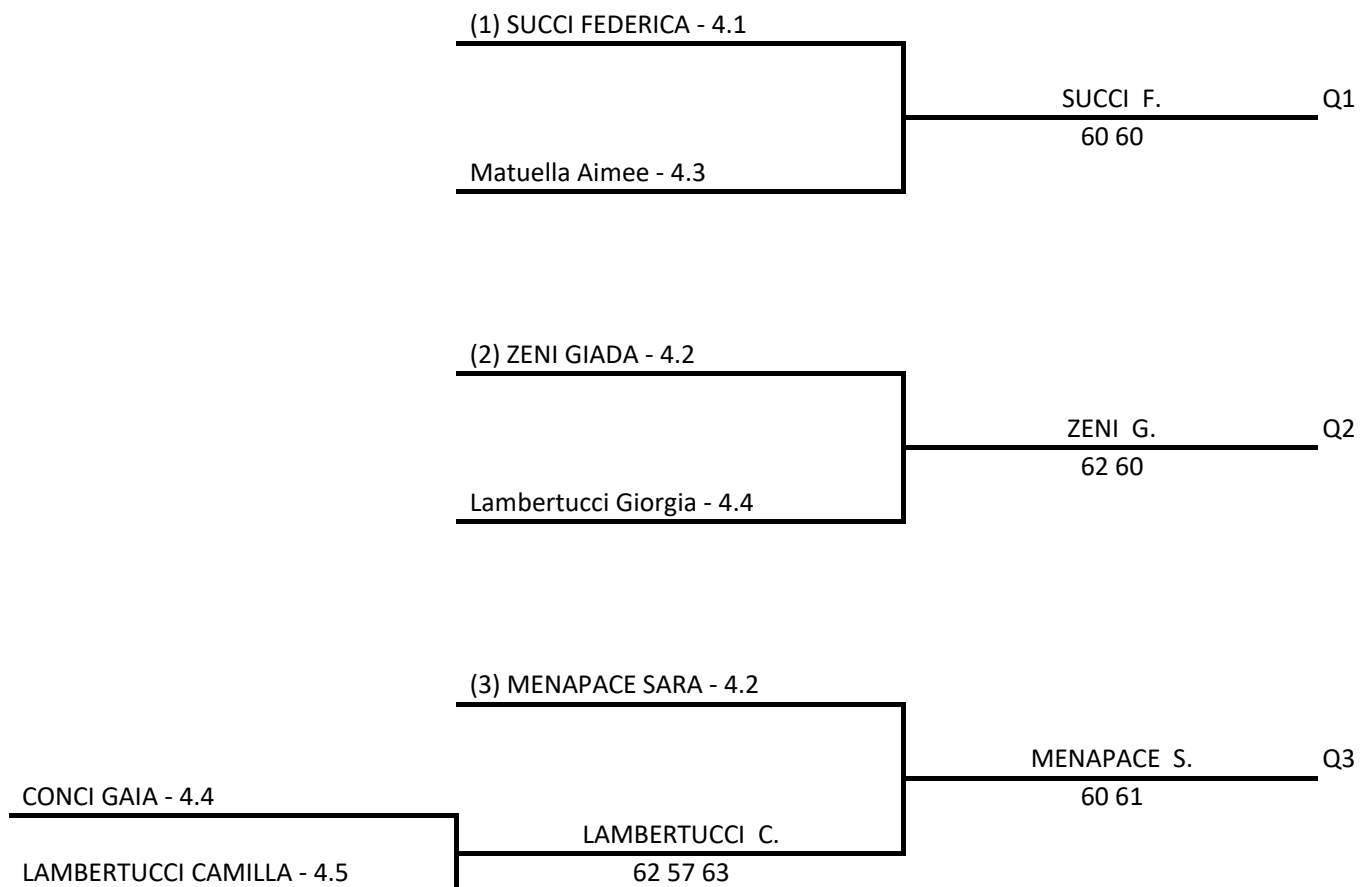

CIRCOLO TENNIS TRENTO - TN TRENTO OPEN M/F TORNEO DI CAPODANNO dicembre 2018/gennaio 2019
Singolare Femminile Open - OF T1

22/12/2018 - 06/01/2019 iscritti n° 86
Il Giudice Arbitro: SEMBENOTTI STEFANO