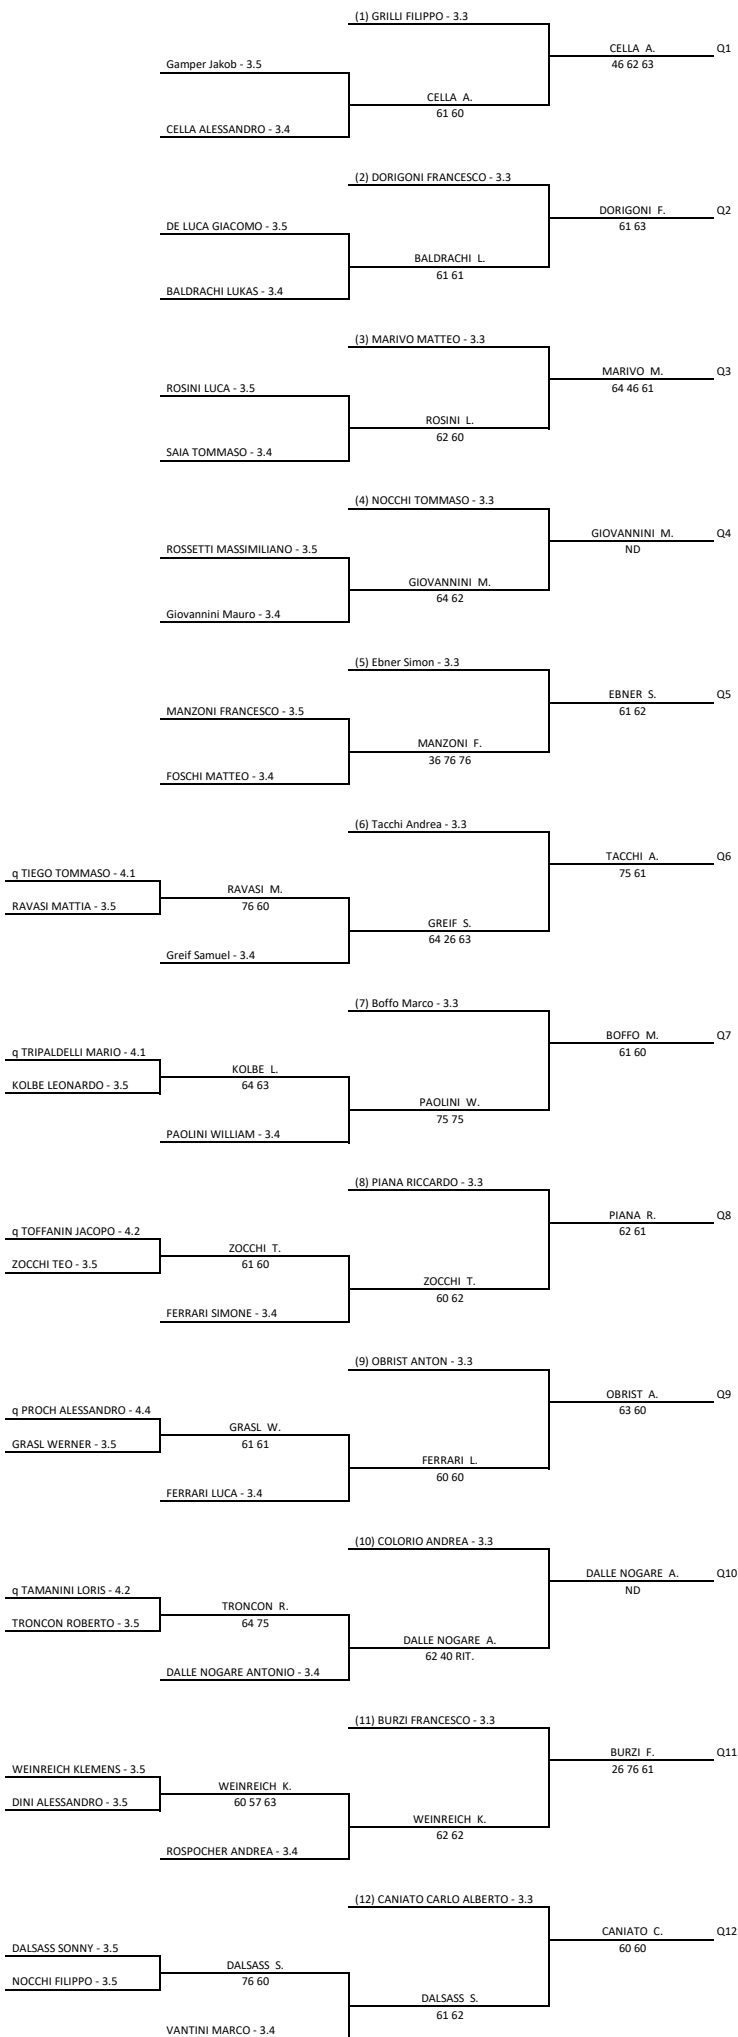

(1) AMBONI MARCO - 3.1		CICCO A.	Q1
CICCO ALESSANDRO - 3.2		75 62	
q BURZI FRANCESCO - 3.3	CICCO A.		
	61 61		
(2) GIORDANO LUCA - 3.1		GIORDANO L.	Q2
PIACENTE LORENZO - 3.2		46 64 61	
q DORIGONI FRANCESCO - 3.3	PIACENTE L.		
	75 61		
(3) PANTALEO ALESSIO - 3.1		PANTALEO A.	Q3
NOVATI NICOLO' - 3.2		64 60	
q DALLE NOGARE ANTONIO - 3.4	DALLE NOGARE A.		
	76 61		
(4) Calore Paolo - 3.1		SANZUOL C.	Q4
SANZUOL CARLO - 3.2		46 63 61	
q GIOVANNINI MAURO - 3.4	SANZUOL C.		
	36 60 62		
(5) RAGNOLI UMBERTO - 3.1		RAGNOLI U.	Q5
VIGANI STEFANO - 3.2		63 64	
q CELLA ALESSANDRO - 3.4	CELLA A.		
	61 64		
(6) MORRONI FILIPPO - 3.1		MORRONI F.	Q6
SPITALER HANNES - 3.2		76 46 63	
q OBRIST ANTON - 3.3	SPITALER H.		
	63 26 75		
(7) PITOTTI GIANMARCO - 3.1		FONDRIEST M.	Q7
FONDRIEST MATTEO - 3.2		61 60	
q MARIVO MATTEO - 3.3	FONDRIEST M.		
	62 61		
(8) Castaldo Francesco - 3.1		RICCI M.	Q8
RICCI MATTIA - 3.2		61 76	
q EBNER SIMON - 3.3	RICCI M.		
	61 67 61		
(9) BORRONI ALBERTO - 3.1		CARTECHINI F.	Q9
CARTECHINI FRANCESCO - 3.2		61 62	
q CANIATO CARLO ALBERTO - 3.3	CARTECHINI F.		
	62 64		
(10) ANDREAZZA FRANCESCO - 3.1		ANDREAZZA F.	Q10
ROTIILIO RICCARDO - 3.2		63 64	
q TACCHI ANDREA - 3.3	TACCHI A.		
	ND		
(11) Holzner Mirko - 3.1		HOLZNER M.	Q11
Punia Dario - 3.2		63 63	
q PIANA RICCARDO - 3.3	PUNIA D.		
	62 57 62		
(12) BANTI COSIMO - 3.1		BANTI C.	Q12
DUCA ALESSANDRO - 3.1		62 62	
q BOFFO MARCO - 3.3	BOFFO M.		
	60 63		
(13) BOVOLENTA ALBERTO - 3.1		BOVOLENTA A.	Q13
MARTINELLI VITTORIO - 3.1		63 62	
DAPUNT ALESSANDRO MATTEO - 3.2	MARTINELLI V.		
	36 62 75		
(14) VENCO STEFANO - 3.1		VENCO S.	Q14
GRETTER STEFANO - 3.1		62 76	
LOCATELLI SIMONE - 3.2	GRETTER S.		
	75 60		
(15) VIGANI LUCA - 3.1		VIGANI L.	Q15
		36 76 62	
BAROZZI ELIA - 3.1			
(16) Borchia Alessandro - 3.1		FELLIN C.	Q16
		60 75	
FELLIN CHRISTIAN - 3.1			