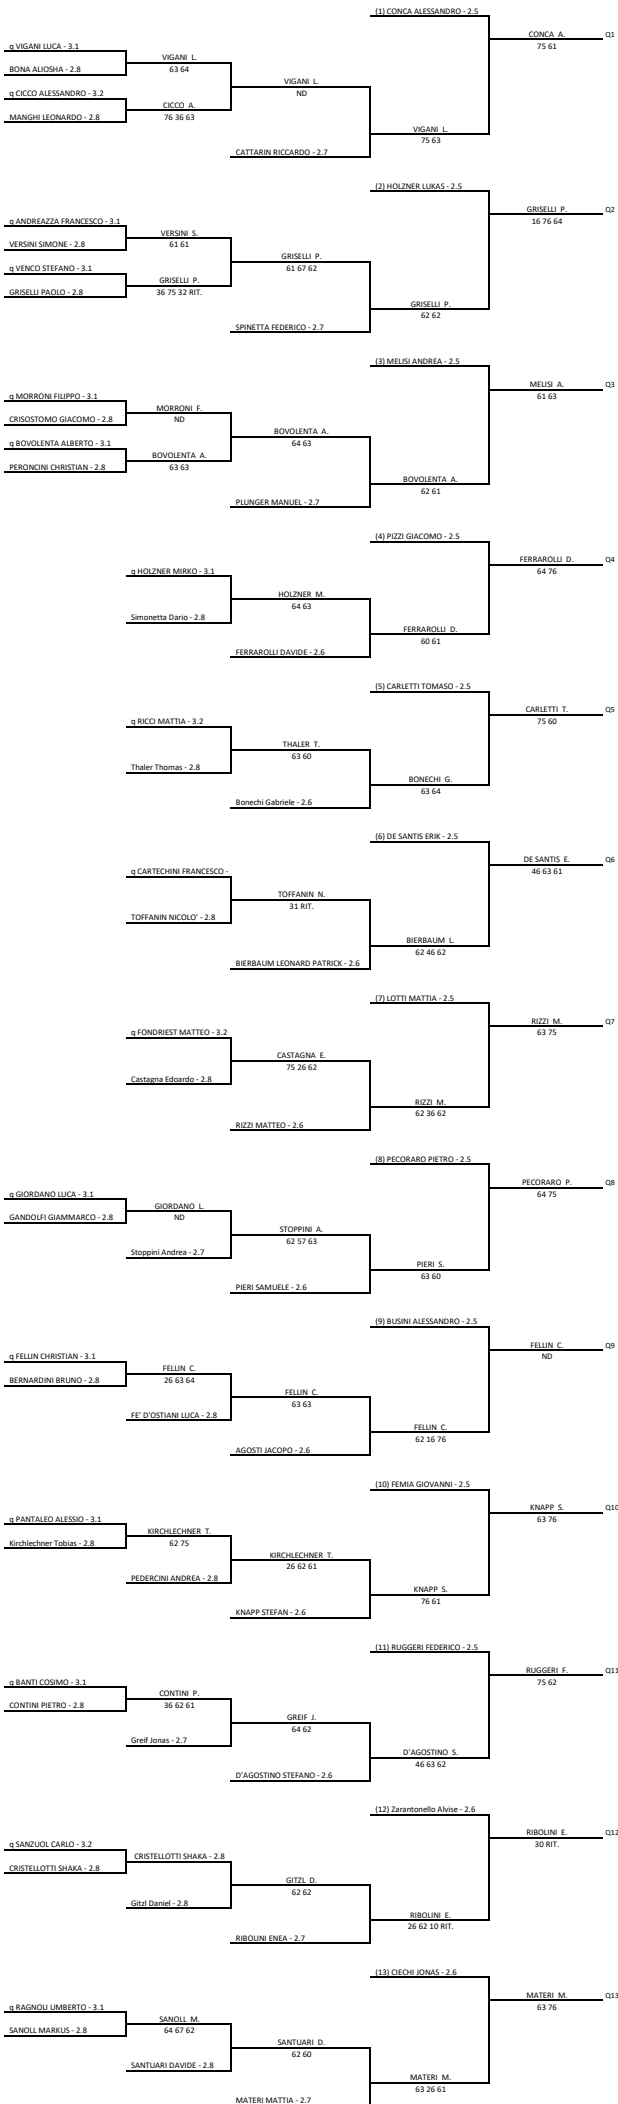

(1) AMBONI MARCO - 3.1		CICCO A.	Q1
CICCO ALESSANDRO - 3.2		75 62	
q BURZI FRANCESCO - 3.3	CICCO A.		
	61 61		
(2) GIORDANO LUCA - 3.1		GIORDANO L.	Q2
PIACENTE LORENZO - 3.2		46 64 61	
q DORIGONI FRANCESCO - 3.3	PIACENTE L.		
	75 61		
(3) PANTALEO ALESSIO - 3.1		PANTALEO A.	Q3
NOVATI NICOLO' - 3.2		64 60	
q DALLE NOGARE ANTONIO - 3.4	DALLE NOGARE A.		
	76 61		
(4) Calore Paolo - 3.1		SANZUOL C.	Q4
SANZUOL CARLO - 3.2		46 63 61	
q GIOVANNINI MAURO - 3.4	SANZUOL C.		
	36 60 62		
(5) RAGNOLI UMBERTO - 3.1		RAGNOLI U.	Q5
VIGANI STEFANO - 3.2		63 64	
q CELLA ALESSANDRO - 3.4	CELLA A.		
	61 64		
(6) MORRONI FILIPPO - 3.1		MORRONI F.	Q6
SPITALER HANNES - 3.2		76 46 63	
q OBRIST ANTON - 3.3	SPITALER H.		
	63 26 75		
(7) PITOTTI GIANMARCO - 3.1		FONDRIEST M.	Q7
FONDRIEST MATTEO - 3.2		61 60	
q MARIVO MATTEO - 3.3	FONDRIEST M.		
	62 61		
(8) Castaldo Francesco - 3.1		RICCI M.	Q8
RICCI MATTIA - 3.2		61 76	
q EBNER SIMON - 3.3	RICCI M.		
	61 67 61		
(9) BORRONI ALBERTO - 3.1		CARTECHINI F.	Q9
CARTECHINI FRANCESCO - 3.2		61 62	
q CANIATO CARLO ALBERTO - 3.3	CARTECHINI F.		
	62 64		
(10) ANDREAZZA FRANCESCO - 3.1		ANDREAZZA F.	Q10
ROTIILIO RICCARDO - 3.2		63 64	
q TACCHI ANDREA - 3.3	TACCHI A.		
	ND		
(11) Holzner Mirko - 3.1		HOLZNER M.	Q11
Punia Dario - 3.2		63 63	
q PIANA RICCARDO - 3.3	PUNIA D.		
	62 57 62		
(12) BANTI COSIMO - 3.1		BANTI C.	Q12
DUCA ALESSANDRO - 3.1		62 62	
q BOFFO MARCO - 3.3	BOFFO M.		
	60 63		
(13) BOVOLENTA ALBERTO - 3.1		BOVOLENTA A.	Q13
MARTINELLI VITTORIO - 3.1		63 62	
DAPUNT ALESSANDRO MATTEO - 3.2	MARTINELLI V.		
	36 62 75		
(14) VENCO STEFANO - 3.1		VENCO S.	Q14
GRETTER STEFANO - 3.1		62 76	
LOCATELLI SIMONE - 3.2	GRETTER S.		
	75 60		
(15) VIGANI LUCA - 3.1		VIGANI L.	Q15
		36 76 62	
BAROZZI ELIA - 3.1			
(16) Borchia Alessandro - 3.1		FELLIN C.	Q16
		60 75	
FELLIN CHRISTIAN - 3.1			