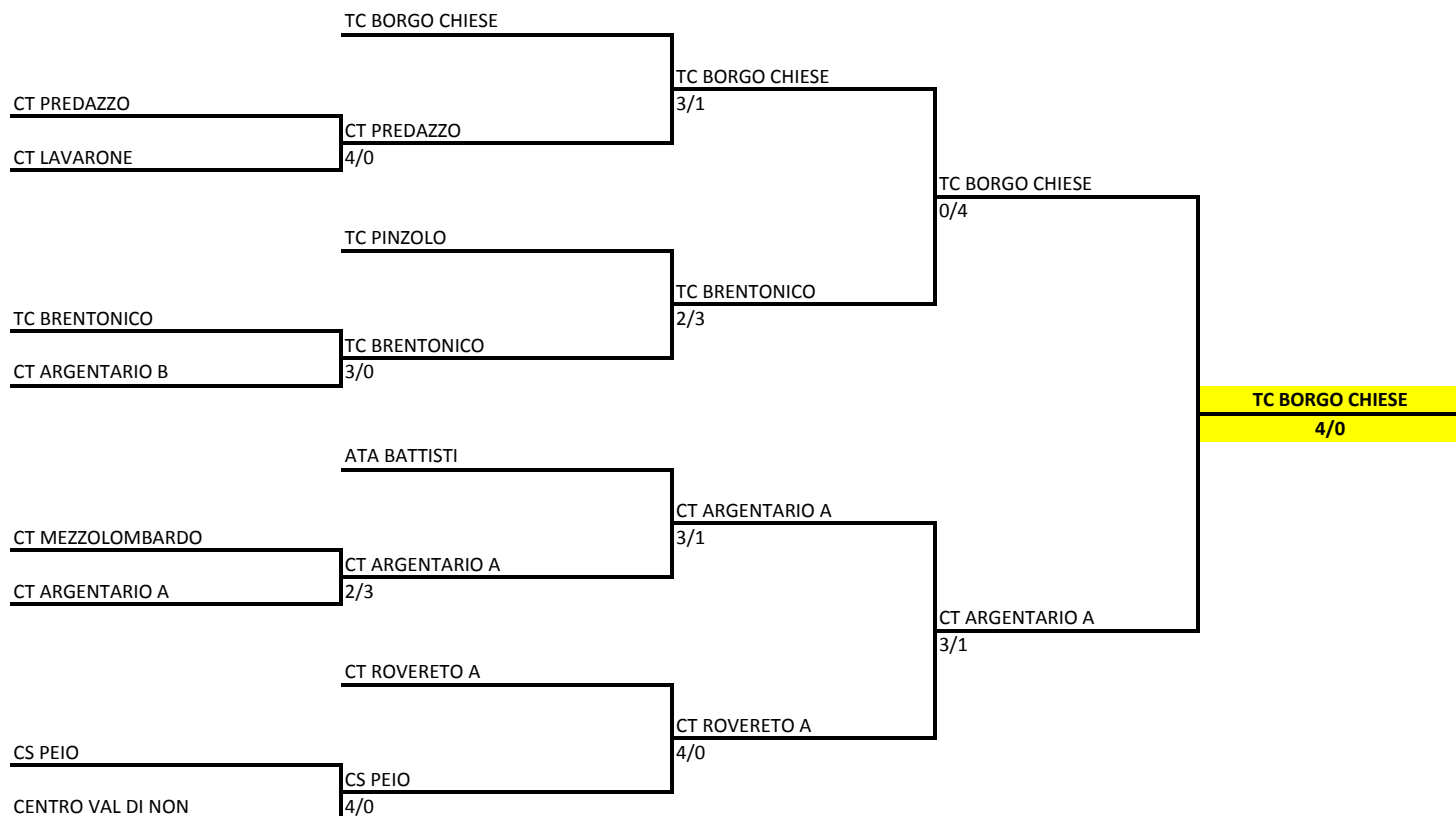

# Tabellone di TN SERIE D3 MASCHILE - FASE FINALE 2019

domenica 1 settembre 2019

domenica 8 settembre 2019

domenica 15 settembre 2019

domenica 22 settembre 2019

domenica 22 settembre 2019

## TN SERIE D3 MASCHILE - FASE FINALE (Andata)

CT PREDAZZO - CT LAVARONE		
REDOLF FEDERICO	NONPRESENTATO	NONPRESENTATO
RIZZATO NICOLA	NONPRESENTATO	NONPRESENTATO
ANGELINI ANTONIO	NONPRESENTATO	NONPRESENTATO
REDOLF-RIZZATO	NONPRESENTATO	NONPRESENTATO
TC BRENTONICO - CT ARGENTARIO B		
ANDREOLLI MAURO	FERRARI ACHILLE	26 76 62
GIOVANAZZI ALESSANDRO	LONGHI DAVIDE	61 61
ADAMI SIMONE	FRIZZI MASSIMO	76 63
NONPRESENTATO-NONPRESENTATO	NONPRESENTATO-NONPRESENTATO	N.D.
CT MEZZOLOMBARDO - CT ARGENTARIO A		
DALMONEGO GIANLUCA	PLONER SILVANO	76 64
SANTUARI DANIELE	KRAUS THOMAS ERICH	64 67 62
SASSUDELLI SIMONE	PONTALTI MAURO	61 64
DALMONEGO-FOLGHERAITER	PLONER-GIRARDI	36 64 10-2
SASSUDELLI-SANTUARI	PLONER-GIRARDI	64 63
CS PEIO - CENTRO VAL DI NON		
REDOLFI DIEGO	MARINCONZ SAMUELE	61 60
ZANELLA LUCA	ODORIZZI PAOLO	61 75
MARIOTTI MANUEL	CORRADINI FRANCO	62 64
REDOLFI-SARONNI	MARINCONZ-CORTELLETTI	61 63
TC BORGHI CHIESE - CT PREDAZZO		
BIANCHI ANGELO	MORANDINI MASSIMO	61 60
BUTTERINI GIOVANNI	ANGELINI ANTONIO	06 61 61
FAUSTINI GIANNI	CIGOLLA PATRIZIO	62 67 62
FAUSTINI-BIANCHI	MORANDINI-ANGELINI	26 75 107
TC PINZOLO - TC BRENTONICO		
ROMANI LORENZO	ANDREOLLI MAURO	36 62 63
BONAPACE GILBERTO	GIOVANAZZI ALESSANDRO	75 64
FRIZZI STEFANO	ADAMI SIMONE	62 75
ROMANI-FRIZZI	ANDREOLLI-ADAMI	63 61
BONAPACE-TARDIVO	ANDREOLLI-ADAMI	61 61
CT ARGENTARIO A - ATA BATTISTI		
PLONER SILVANO	BERTOLDI EMANUELE	63 16 64
PONTALTI MAURO	SALVATI MICHELANGELO	64 63
GIRARDI PIETRO	GIOVANELLI FRANCESCO	60 60
PLONER-KRAUS	BORGOGNONI-LOMBARDINI	63 76