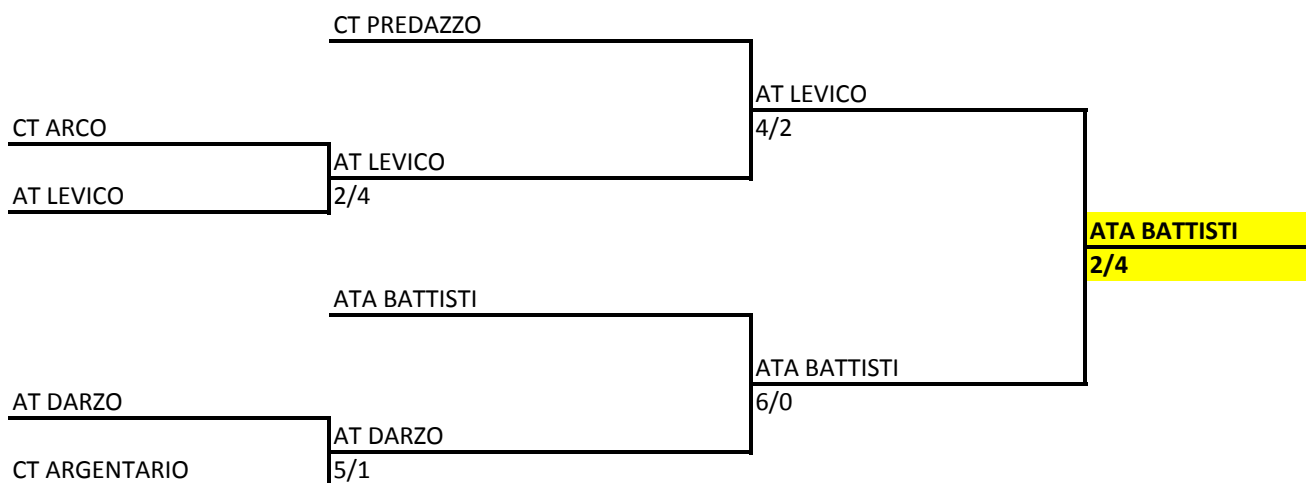

Tabellone di TN SERIE D1 MASCHILE - FASE FINALE 2019

domenica 1 settembre 2019

domenica 8 settembre 2019

domenica 15 settembre 2019

TN SERIE D1 MASCHILE - FASE FINALE (Andata)

CT ARCO - AT LEVICO		
PIETRAVALLI CLAUDIO	BOFFO MARCO	60 61
TOGNI MICHELE	ZIGLIO SIMONE	75 62
FRUNER LUCA	FRONZA STEFANO	61 63
BRESCIANI PIERPAOLO	STEFENELLI CLAUDIO	64 75
FRUNER-DE PASCALIS	BOFFO-ZIGLIO	61 64
TOGNI-PIETRAVALLI	STEFENELLI-STEFENELLI	62 62
AT DARZO - CT ARGENTARIO		
CADAMURO MARCO	KRAUS SEBASTIAN	63 62
ZANETTI THOMAS	FONDRIEST EMANUELE	75 75
FESTA MATTIA	VOLPE DAVIDE	61 60
GRASSI CLAUDIO	NONPRESENTATO NONPRESENTATO	N.D.
ZANETTI-CADAMURO	FONDRIEST-KRAUS	1/1 RIT.
FESTA-GRASSI	NONPRESENTATO-NONPRESENTATO	N.D.
AT LEVICO - CT PREDAZZO		
BOFFO MARCO	BELLUOMINI TOMMASO	61 61
ZIGLIO SIMONE	NARDUZZI STEFANO	36 61 64
FRONZA STEFANO	DEVILLE CHRISTIAN	62 64
STEFENELLI CLAUDIO	GIACOMELLI PAOLO	64 60
BOFFO-ZIGLIO	BIANCONCINI-NARDUZZI	63 64
STEFENELLI-STEFENELLI	BELLUOMINI-DEVILLE	N.D.
ATA BATTISTI - AT DARZO		
LABROCCA ANDREA	GRASSI NICOLA	62 60
CESTAROLLO EDOARDO	FESTA MATTIA	63 61
VEDOVELLI STEFAN	ZANETTI THOMAS	62 63
VIT ALEXANDRO	FONTANA NICOLA	63 60
PLES-PENASA	ZANETTI-CADAMURO	N.D.
MODAFFARI-ZAMBONI	GRASSI-FESTA	N.D.
AT LEVICO - ATA BATTISTI		
BOFFO MARCO	LABROCCA ANDREA	67 63 63
STEFENELLI ANDREA	VEDOVELLI STEFAN	63 63
ZIGLIO SIMONE	CESTAROLLO EDOARDO	64 46 62
STEFENELLI CLAUDIO	VIT ALEXANDRO	64 76
BOFFO-ZIGLIO	VIT-VEDOVELLI	64 13 RIT.
STEFENELLI-STEFENELLI	LABROCCA-CESTAROLLO	64 62