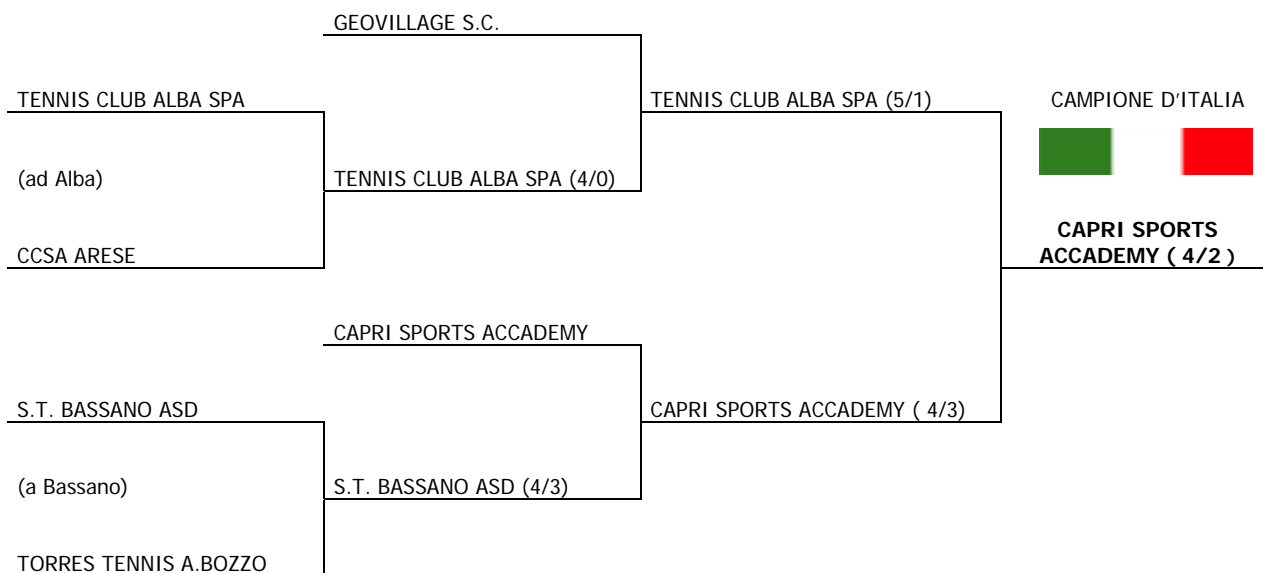

Tabellone per i PLAY OFF della A1 maschile

25 NOVEMBRE

30 NOVEMBRE - 2 DICEMBRE

Semifinali venerdì 30 novembre ore 12 c/o SISPORT Torino
 Finale domenica 2 dicembre ore 9 al PALARUFFINI di Torino

Palle Wilson

Tabellone per i PLAY OUT della A1 maschile

Andata 2 dicembre
 Ritorno 9 dicembre

25 NOVEMBRE