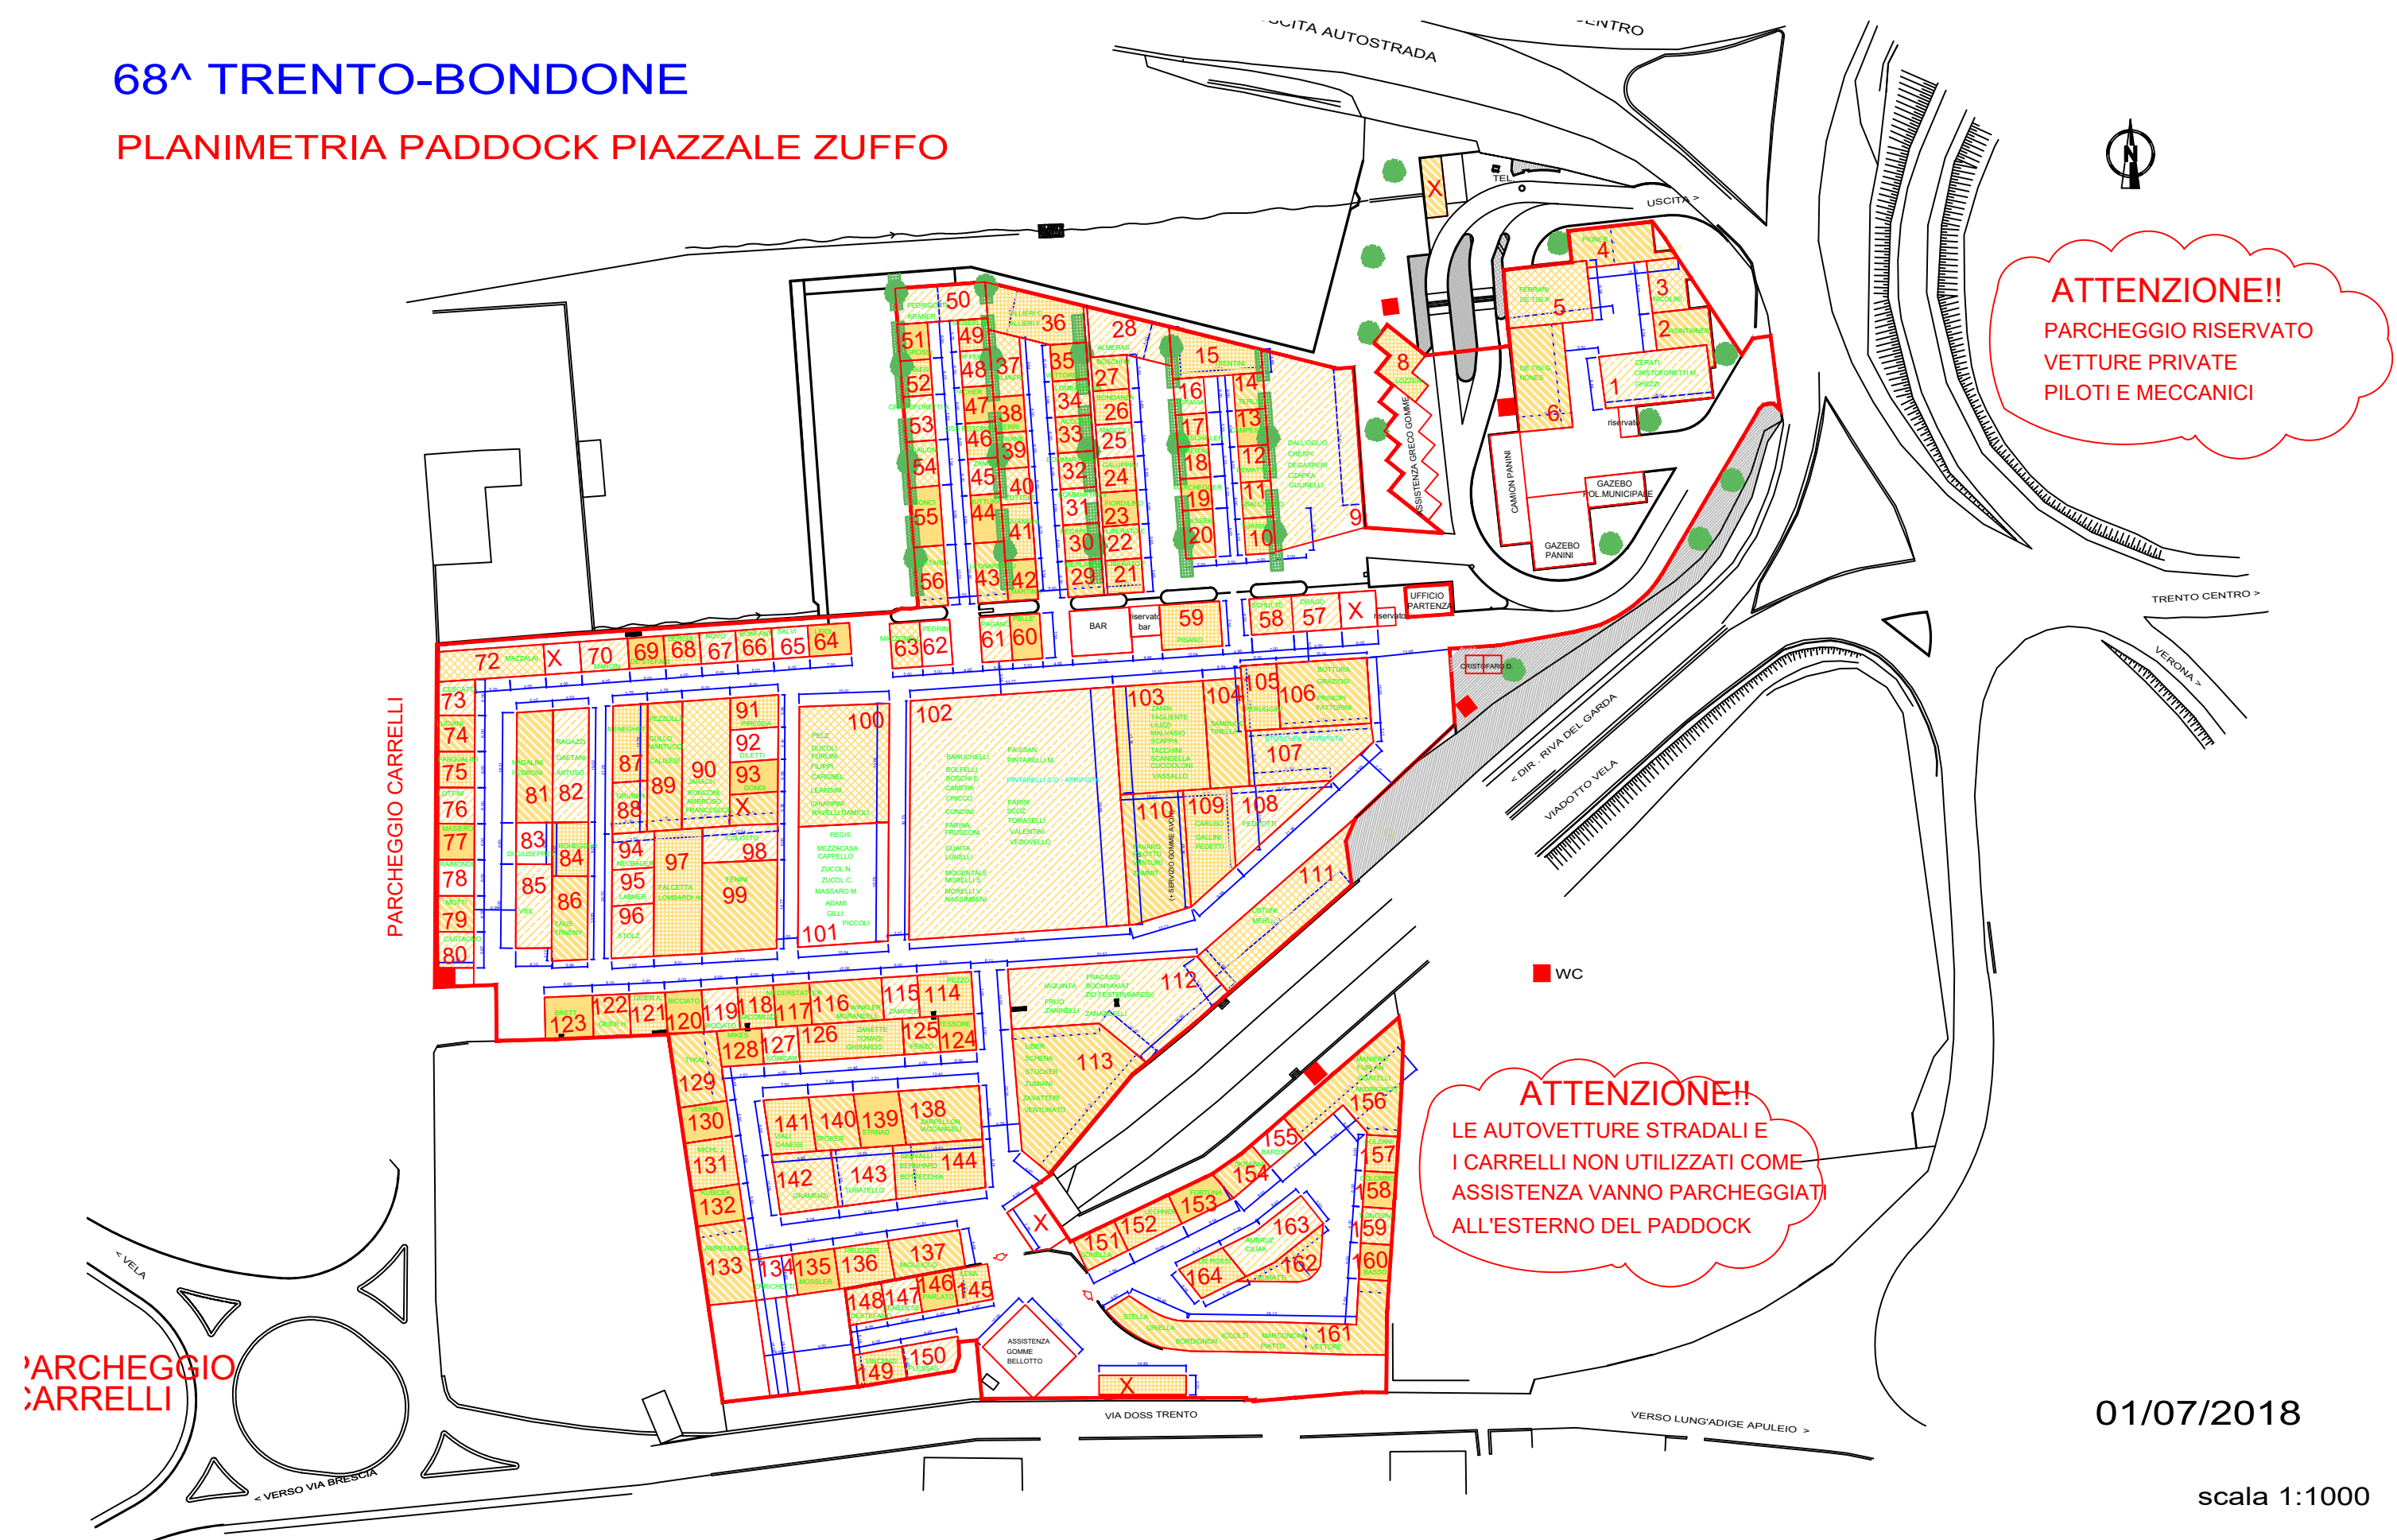

68^ TRENTO-BONDONE

PLANIMETRIA PADDOCK PIAZZALE ZUFFO

ATTENZIONE!!
PARCHEGGIO RISERVATO
VETTURE PRIVATE
PILOTI E MECCANICI

ATTENZIONE!!
LE AUTOVETTURE STRADALI E
I CARRELLI NON UTILIZZATI COME
ASSISTENZA VANNO PARCHEGGIATI
ALL'ESTERNO DEL PADDOCK

01/07/2018

scala 1:1000