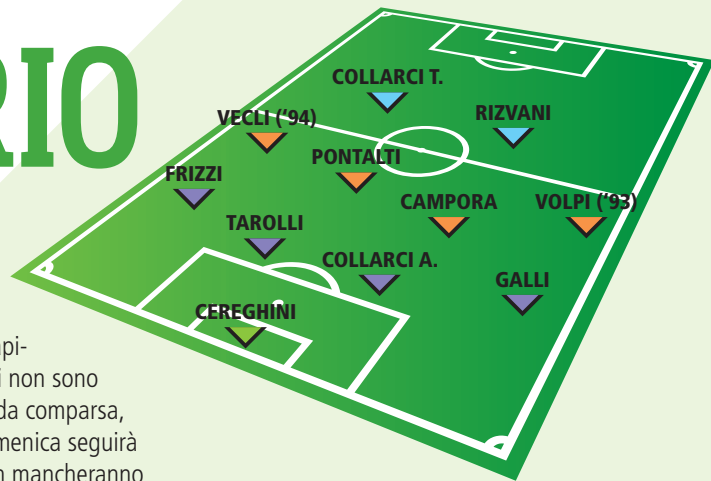

lasciato per strada cinque punti nei due derby con Calciochiese e Bleggio, ma capitano Stefano Frizzi e compagni non sono certo rassegnati ad un ruolo da comparsa, tutt'altro. Al pubblico che domenica seguirà questo «derby del Sarca» non mancheranno gli spunti di interesse, dai duelli tra i potenti attaccanti ospiti e i centrali difensivi gialloneri alla sfida tra i veloci esterni del Comano Fivavé e i rocciosi difensori rendenesi, senza dimenticare la battaglia per la supremazia in mezzo al campo, che sarà giocata da attori che hanno trascorsi importanti in categorie superiori. Nei precedenti spesso i gol sono latitati, ma tra Comano Fivavé e Pinzolo Campiglio si sono sempre visti novanta minuti di rara intensità e nulla ci può far pensare che in quest'occasione lo spettacolo sarà diverso.