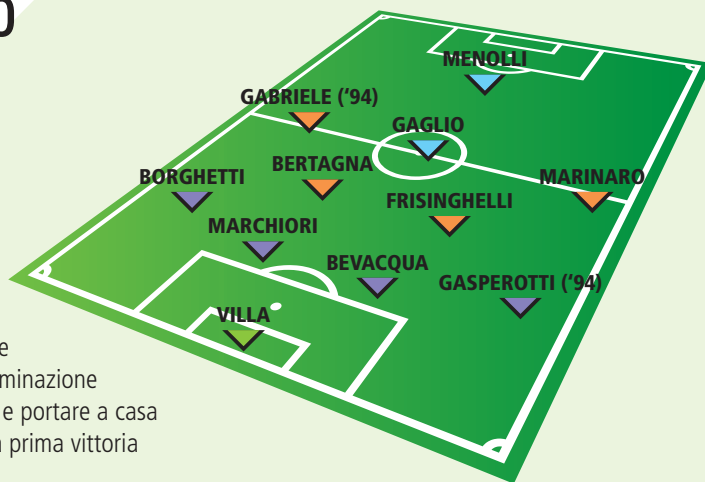

Domenica 18 marzo 2012 | L'AVVERSARIO

ISERA

Neopromossa in Promozione, la squadra dell'Isera sta trovando in questo campionato le normali difficoltà riservate a chi proviene dalla categoria inferiore. Nonostante ciò, i biancorossi di Scremin non hanno mai subito batoste nemmeno dalle big del girone, ma se la sono sempre giocata alla pari con tutte le avversarie, palesando però qualche problema in fase di finalizzazione del gioco. Ben otto delle tredici sconfitte lagarine sono state con il minimo scarto, segno tangibile di come Menolli e compagni hanno sempre dato del filo da torcere alle squadre incontrate. Se lo ricorda bene anche il Comano Fivavé, che nella gara d'andata, giocata di mercoledì sera,

dovette sudare le proverbiali sette camicie per uscire con i tre punti dal catino di Cornalè. Domenica Valenti e soci dovranno quindi entrare in campo con la dovuta determinazione per non lasciare nulla al caso e portare a casa l'intera posta, siglando così la prima vittoria casalinga del nuovo anno.

ALLENATORE	▼ Renzo Scremin
A DISPOSIZIONE	▼ Tasini; ▼ Bellini ('93), ▼ Berlanda ('93), ▼ Farinati; ▼ Dezambotti, ▼ Eccher, ▼ Filippi, ▼ Hodo, ▼ Mastroiacovo, ▼ Nicotra ('93), ▼ Scottini, ▼ Tomasi; ▼ Luciani, ▼ Nistri
PRESIDENTE	Alberto Sordo