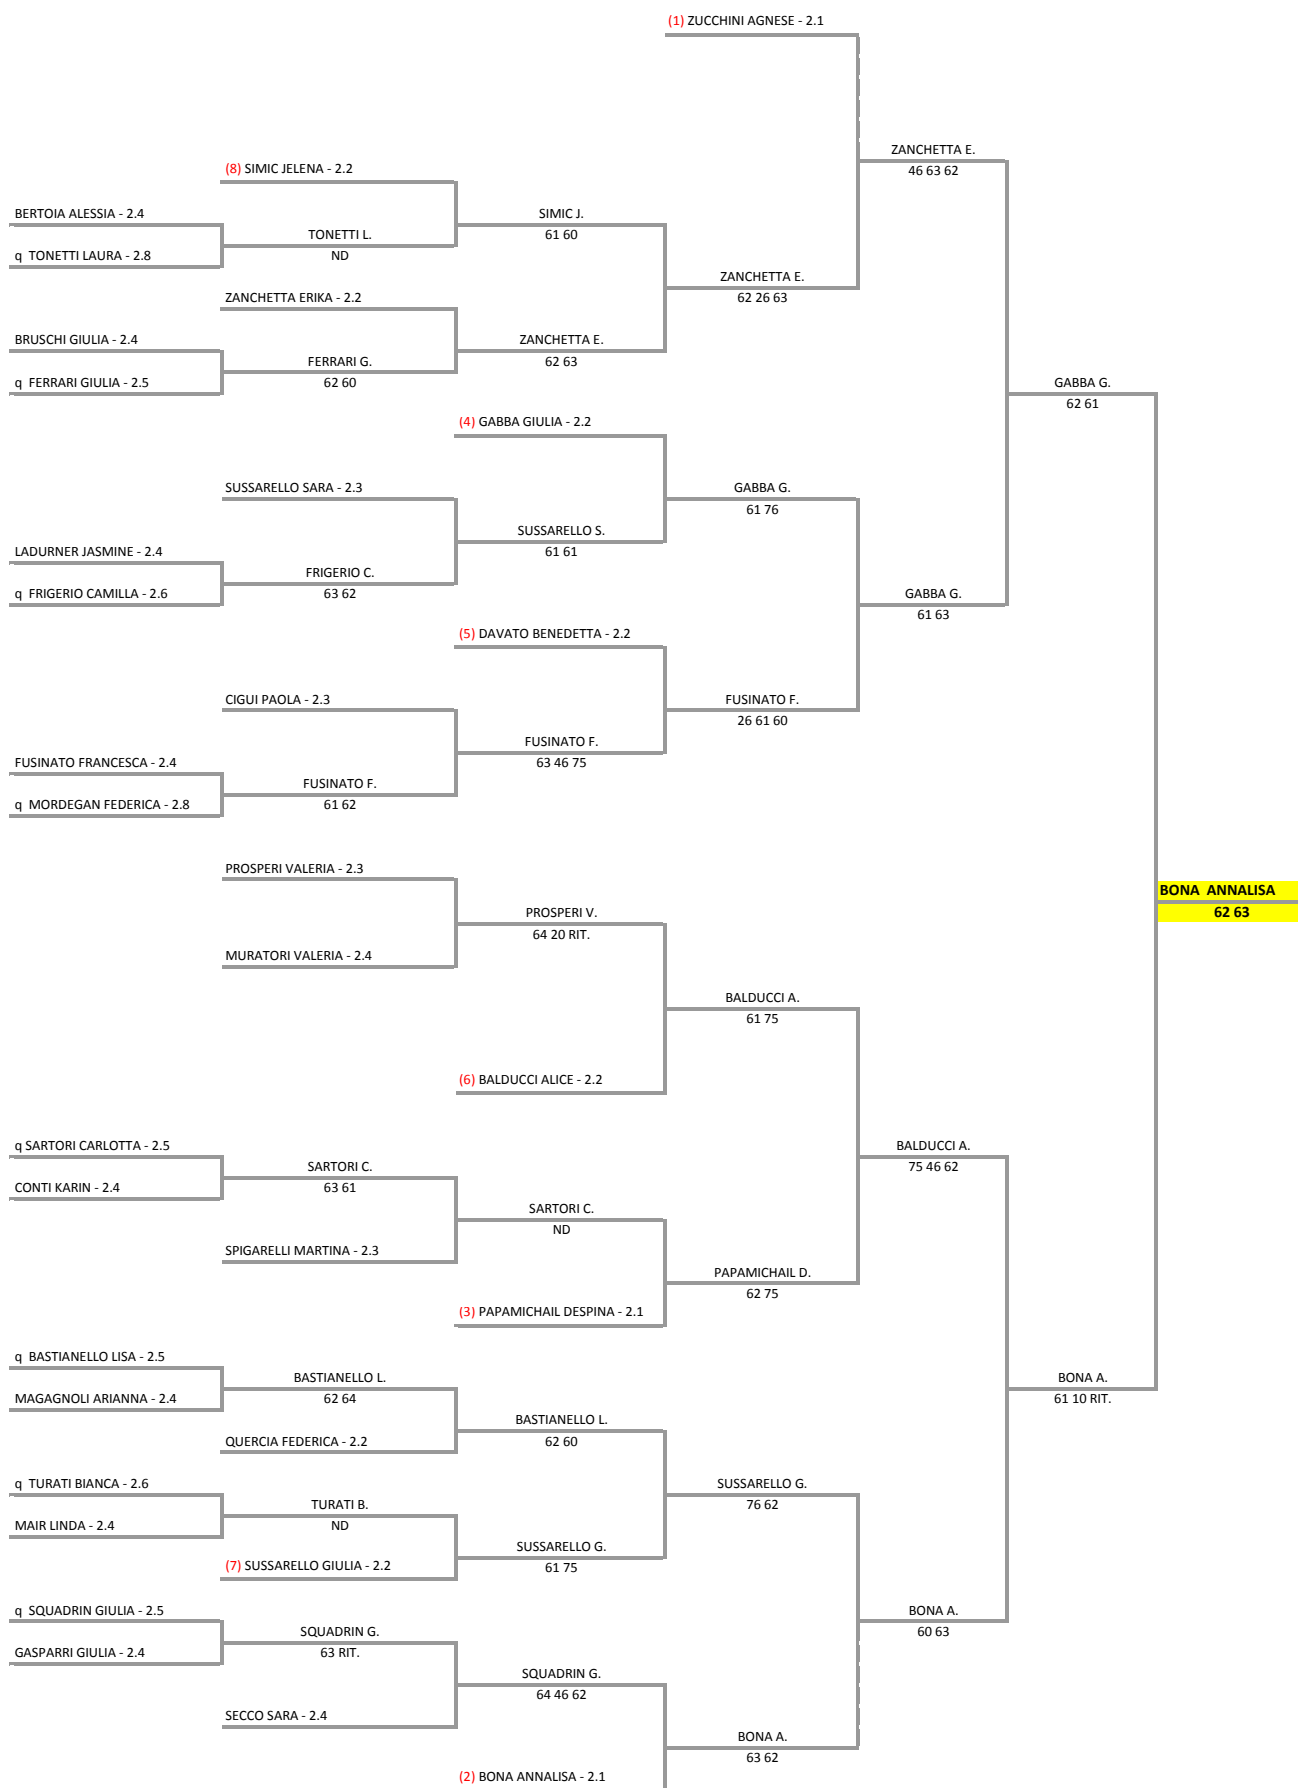

CIRCOLO TENNIS TRENTO A.S.D. - TN TRENTO OPEN CAPODANNO GENNAIO 2013
SINGOLARE FEMMINILE OPEN - OF finale

21/12/2012 - 6/01/2013 iscritti n° 129

Il Giudice Arbitro: GAT3 STEFANO SEMBENOTTI