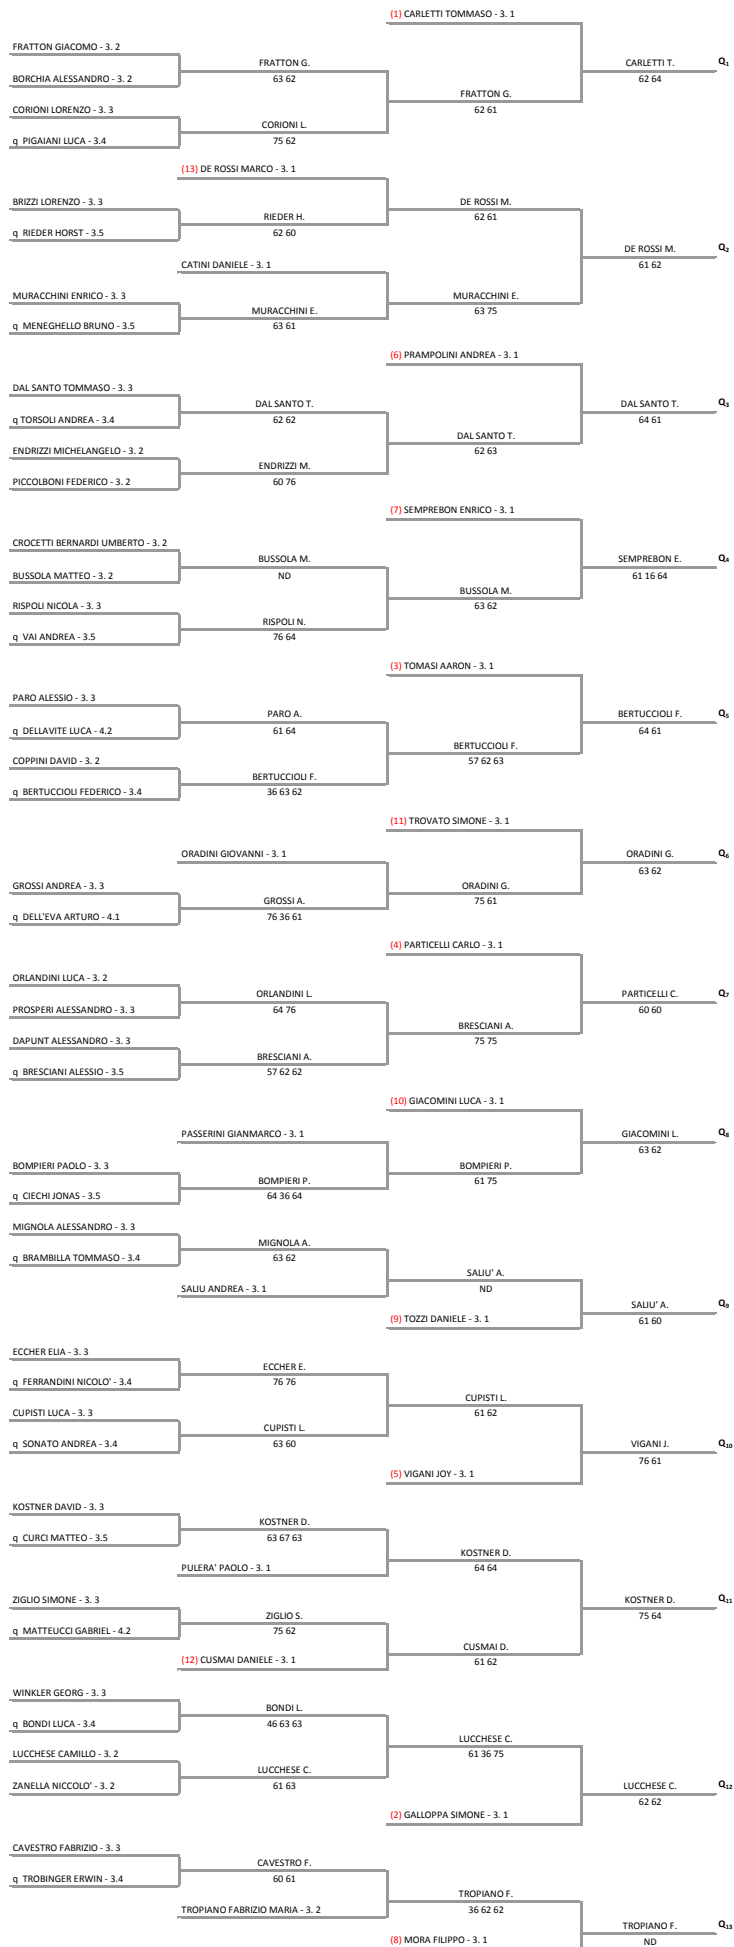

CIRCOLO TENNIS TRENTO A.S.D. - TN TRENTO OPEN CAPODANNO GENNAIO 2013
SINGOLARE OPEN MASCHILE - OM int.2

21/12/2012 - 06/01/2013 iscritti n° 183
Il Giudice Arbitro: GAT3 STEFANO SEMBENOTTI