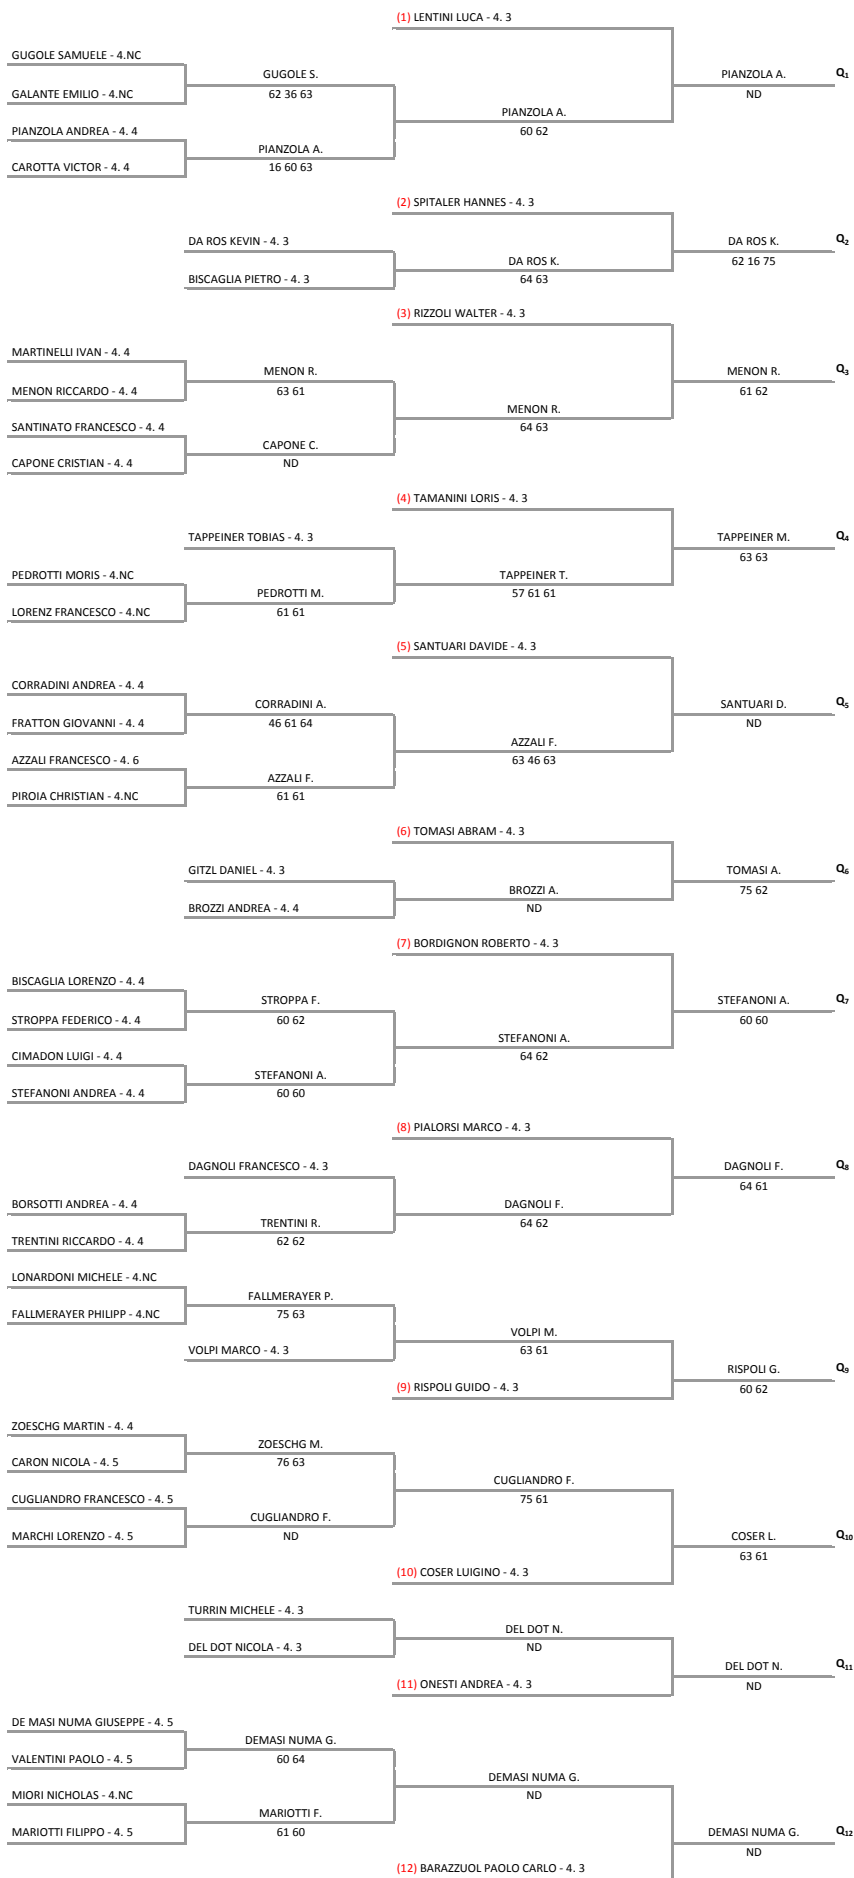

CIRCOLO TENNIS TRENTO A.S.D. - TN TRENTO 3+4+NC CAPODANNO GENNAIO 2013
SINGOLARE MASCHILE 3^CATEGORIA - 3M quali

21/12/2012 - 27/01/2013 iscritti n° 129
Il Giudice Arbitro: GAT3 STEFANO SEMBENOTTI