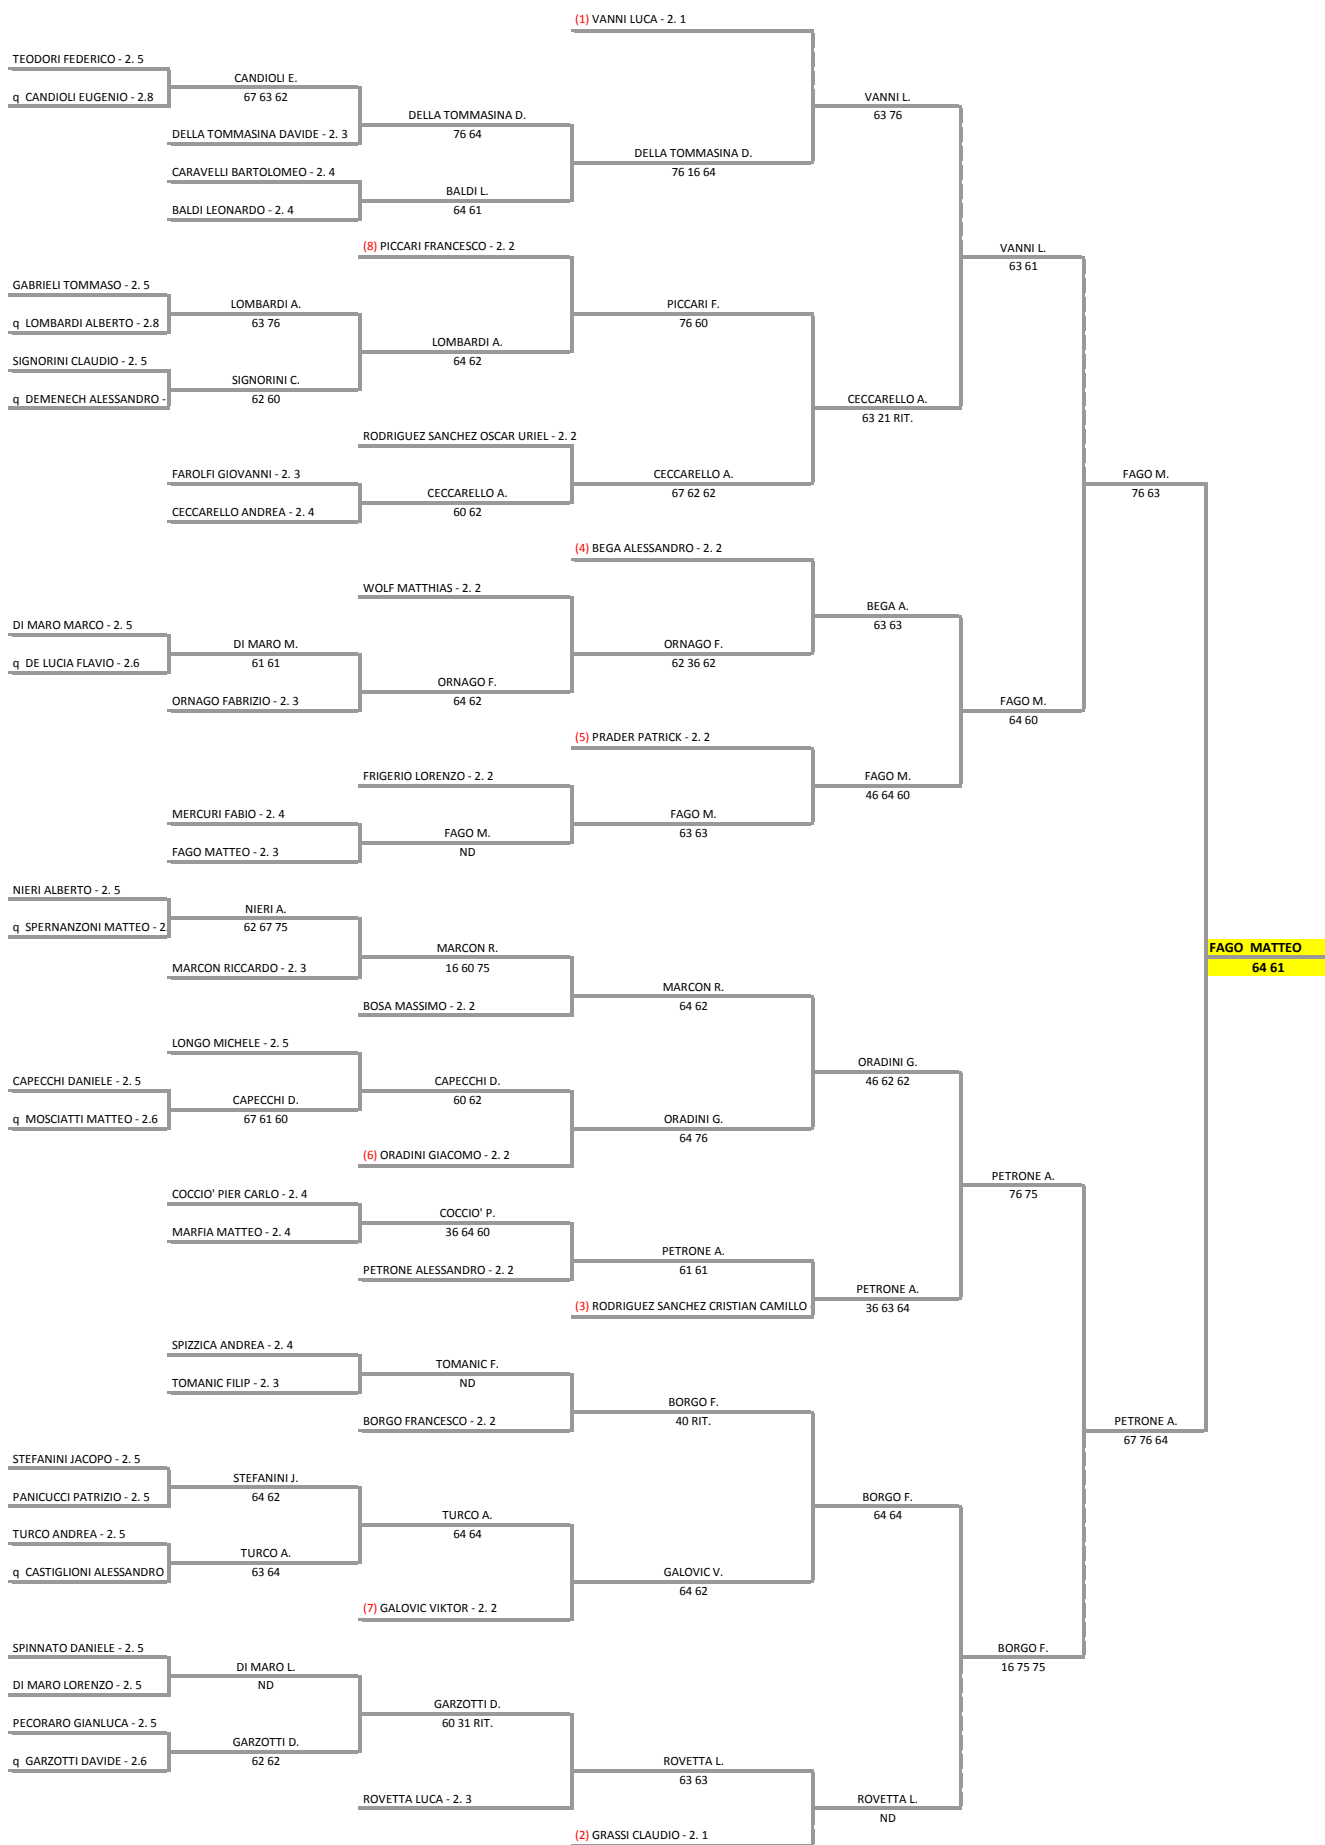

CIRCOLO TENNIS TRENTO A.S.D. - TN TRENTO OPEN CAPODANNO GENNAIO 2013
SINGOLARE OPEN MASCHILE - OM finale

21/12/2012 - 06/01/2013 iscritti n° 183
Il Giudice Arbitro: GAT3 STEFANO SEMBENOTTI