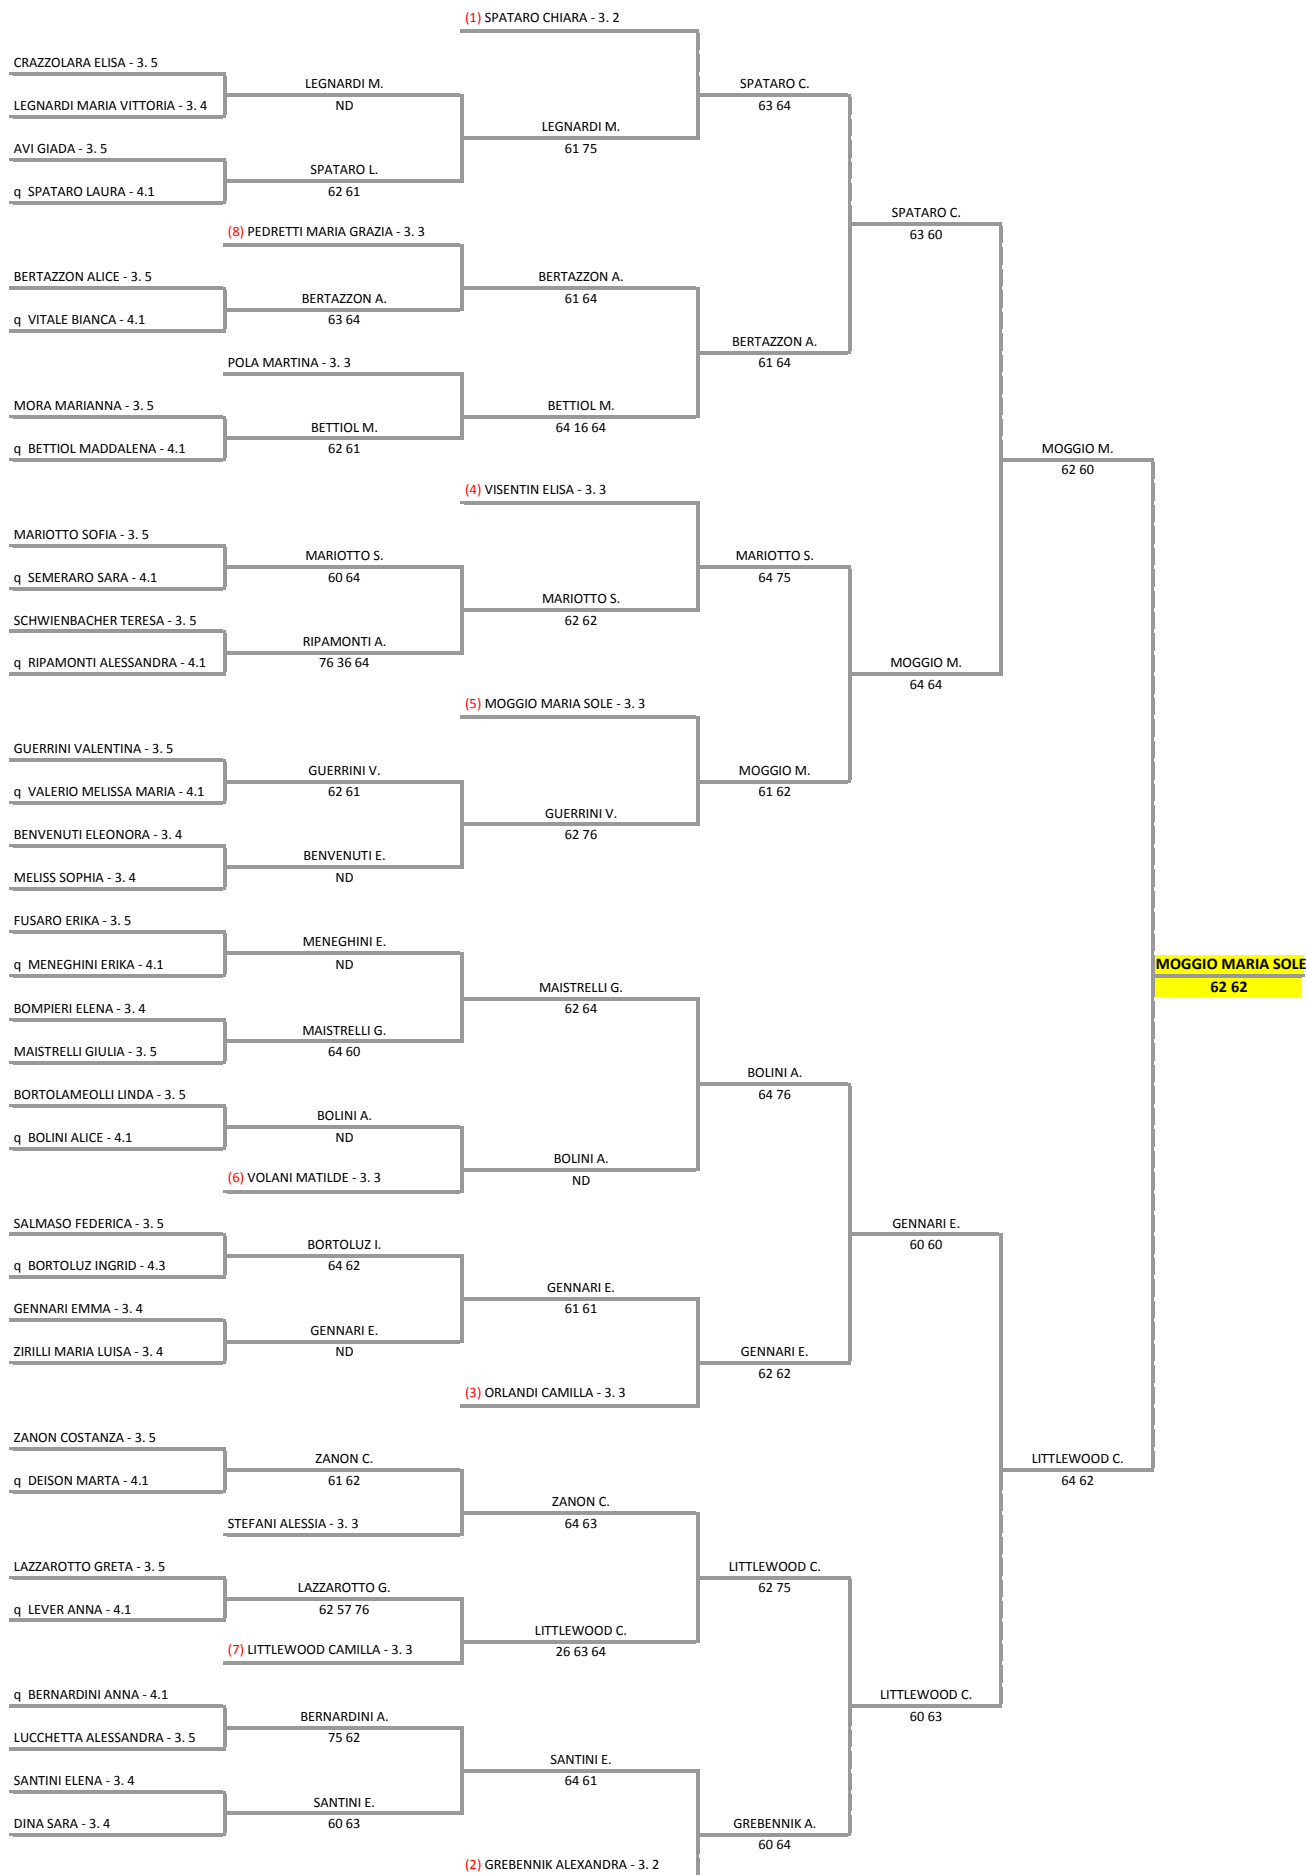

CIRCOLO TENNIS TRENTO A.S.D. - TN TRENTO 3+4+NC CAPODANNO GENNAIO 2013
SINGOLARE FEMMINILE 3^CATEGORIA - 3F finale

21/12/2012 - 27/01/2013 iscritti n° 74
Il Giudice Arbitro: GAT3 STEFANO SEMBENOTTI