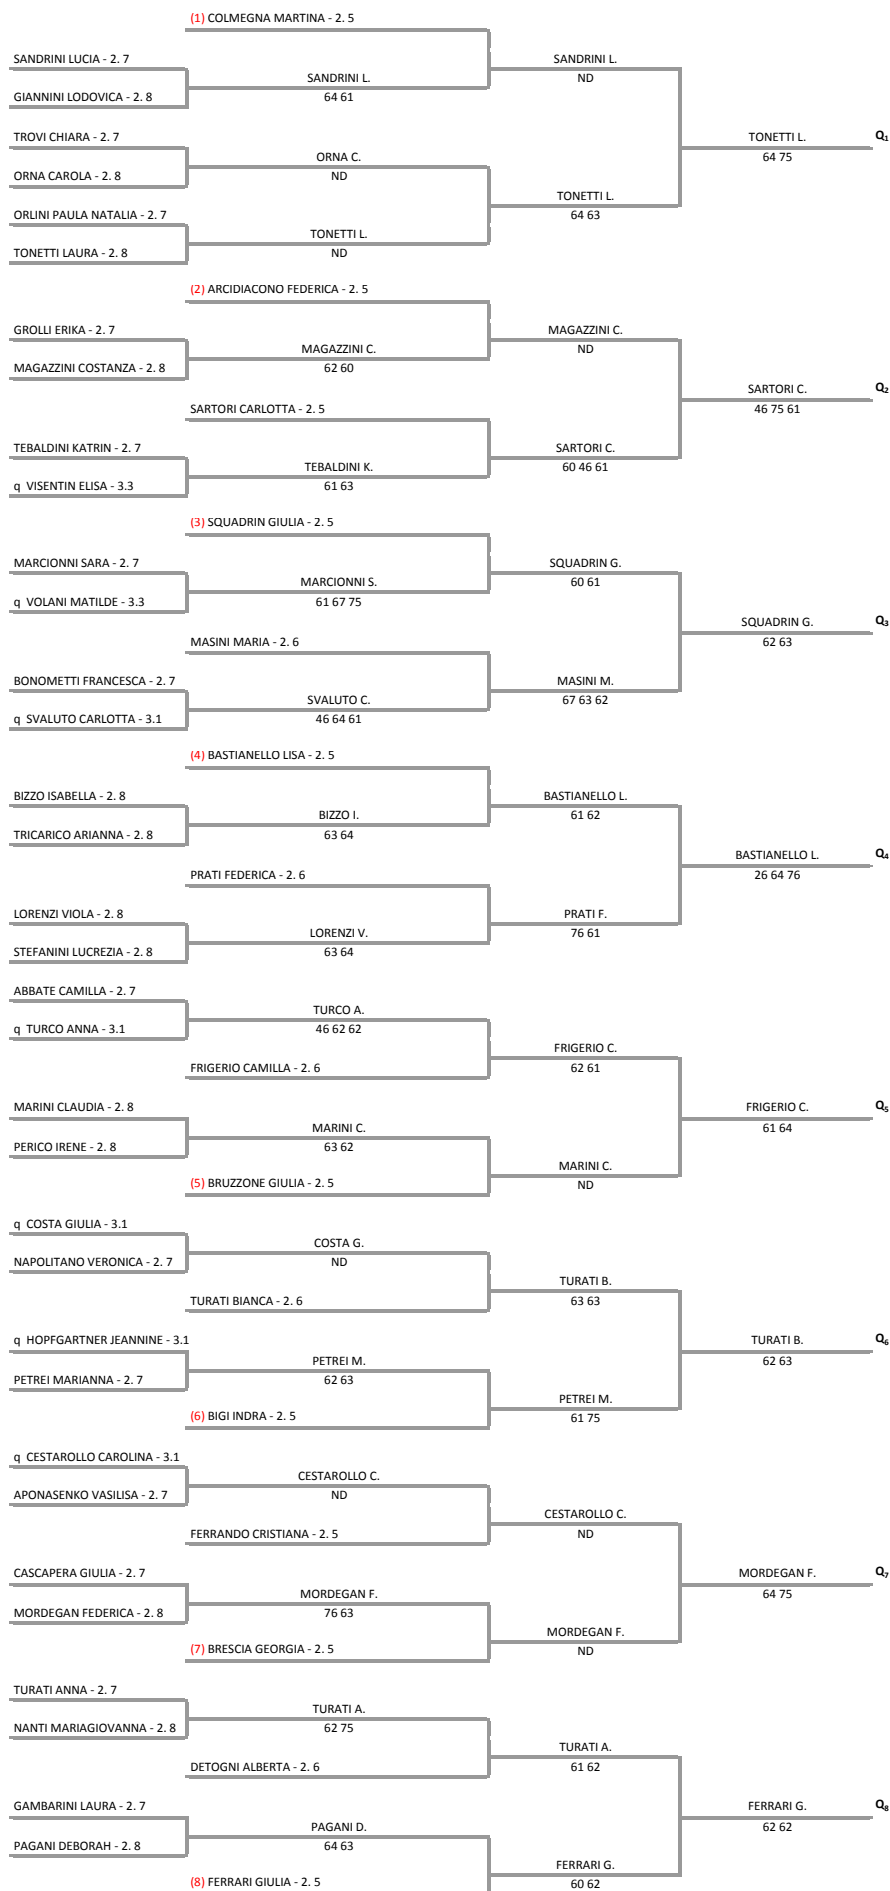

CIRCOLO TENNIS TRENTO A.S.D. - TN TRENTO OPEN CAPODANNO GENNAIO 2013
SINGOLARE FEMMINILE OPEN - OF int.3

21/12/2012 - 06/01/2013 iscritti n° 129
Il Giudice Arbitro: GAT3 STEFANO SEMBENOTTI