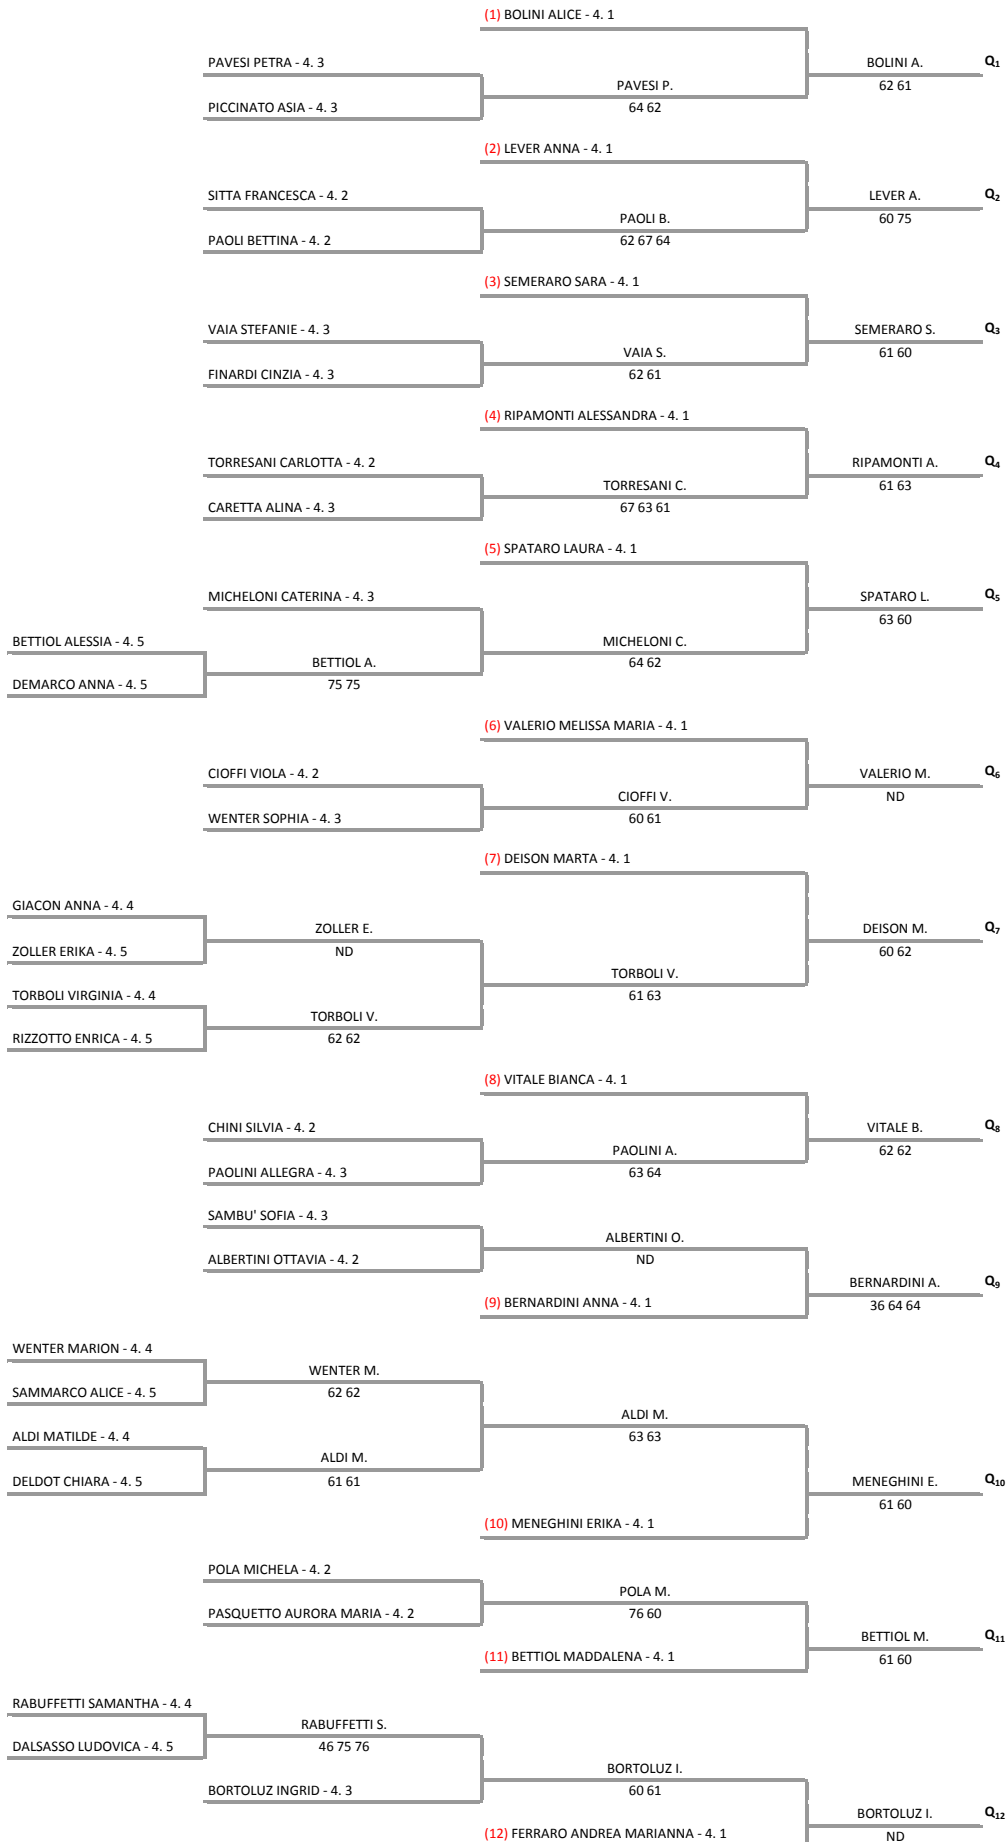

CIRCOLO TENNIS TRENTO A.S.D. - TN TRENTO 3+4+NC CAPODANNO GENNAIO 2013
SINGOLARE FEMMINILE 3^CATEGORIA - 3F quali

21/12/2012 - 27/01/2013 iscritti n° 74
Il Giudice Arbitro: GAT3 STEFANO SEMBENOTTI