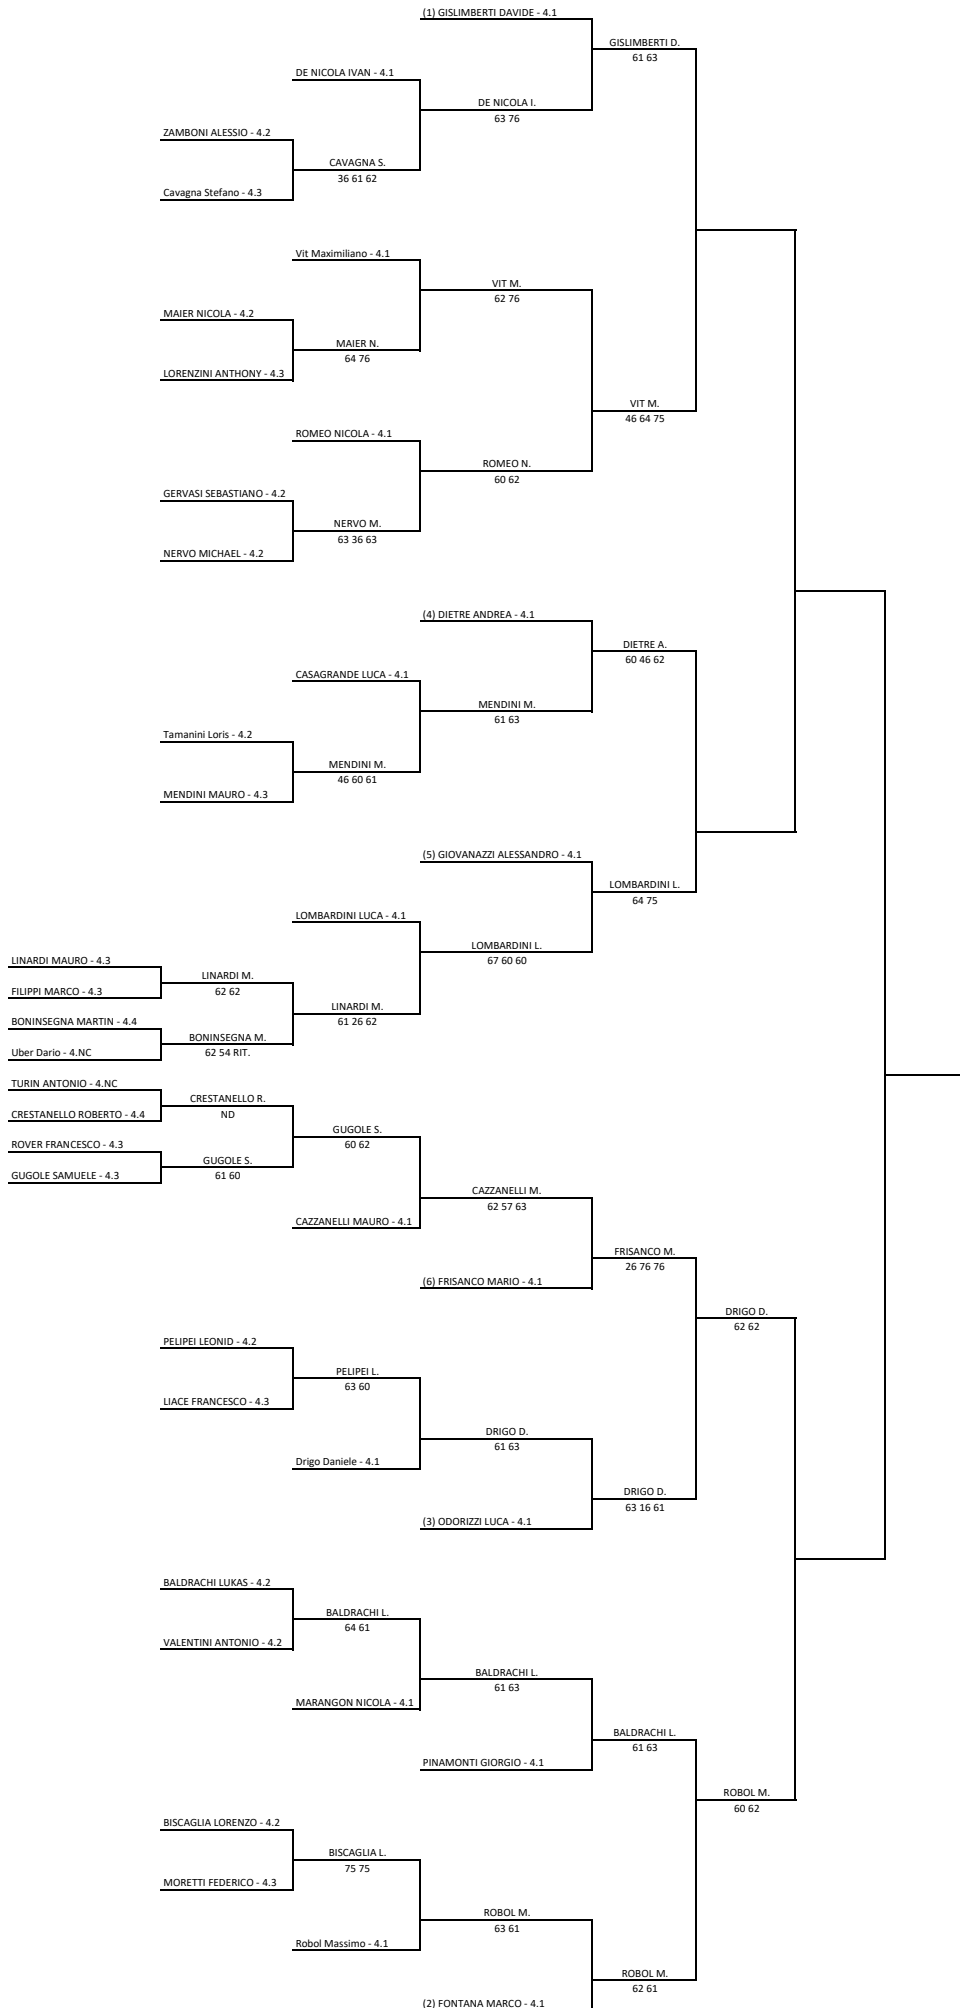

DENOMINAZIONE GARA : TORNEO TRENTO 4^PRE-QUALI BNL D'ITALIA

CIRCOLO ORGANIZZATORE: CIRCOLO TENNIS TRENTO

DAL : 03/03/2018

AL: 18/03/2018

ORARIO DEL GIORNO:

FASCIA ORARIA	CAMPO	CAMPO	CAMPO	CAMPO
	GIOVEDI' 14 MARZO			
20.00	SM GISLIMBERTI D. VIT M.	SM DIETRE A. LOMBARDINI L.		
	VENERDI' 15 MARZO			
19.00	SM DRIGO D. ROBOL M.	DF GIACCO-SCARPELLA IOBSTRAIBIZER-CHYZH	DM ODORIZZI - DEL DOT GIOVANELLI-LOMBARDINI	
20.00	DF FERREMI - DANIELI MUSSO - TIBESIGWA			
	SABATO 16 MARZO			
16.00	FINALE F ZANLUCCHI E. MENAPACE M.	DF FINALE DOPPIO FEMMINILE	SEMI SM GISLIMBERTI o vinc. DIETRE o vinc.	
17.30	FINALE DM ROBOL - DE NICOLA vincenti GIOVANELLI-LOMBARDINI			
SI GIOCA SUI CAMPI:	piazza Venezia 41/1 Trento			IL GIUDICE ARBITRO: Stefano Sembenotti