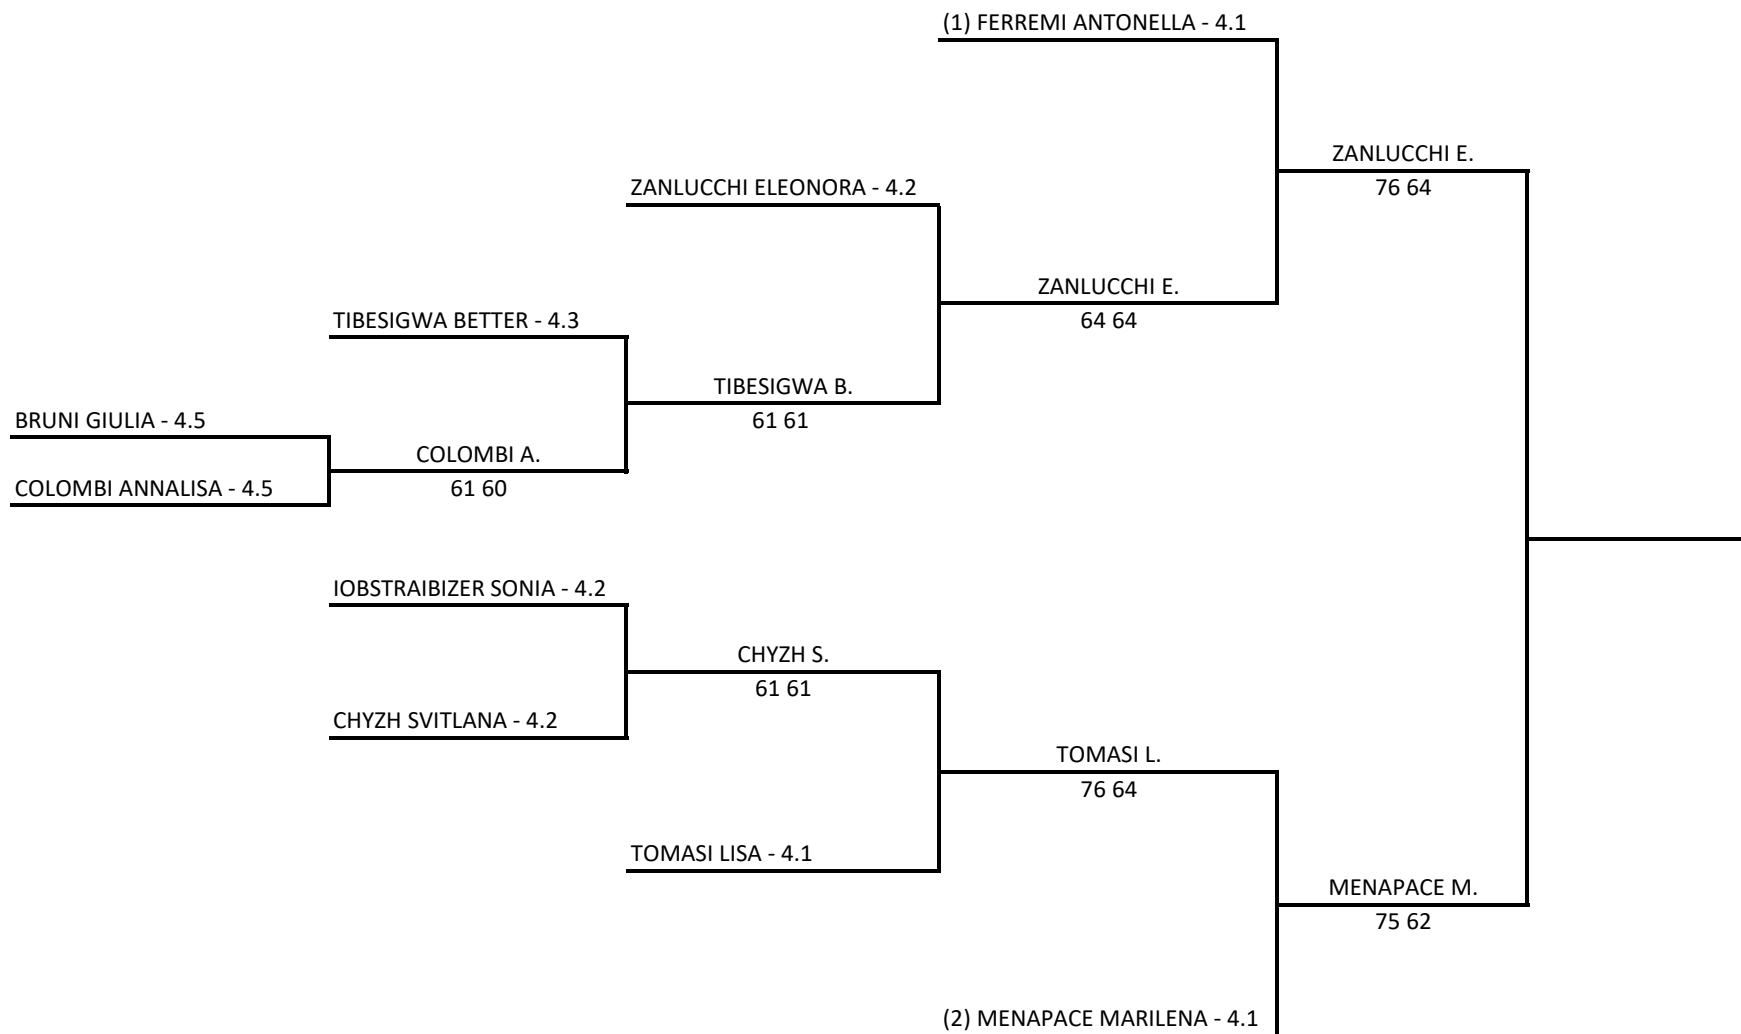

CIRCOLO TENNIS TRENTO - 4+NC M-F pre-quali Internazionali BNL d'Italia marzo 2018

Singolare Femminile Open - SF finale

02/03/2018 - 18/03/2018 iscritti n° 9

Il Giudice Arbitro: SEMBENOTTI STEFANO