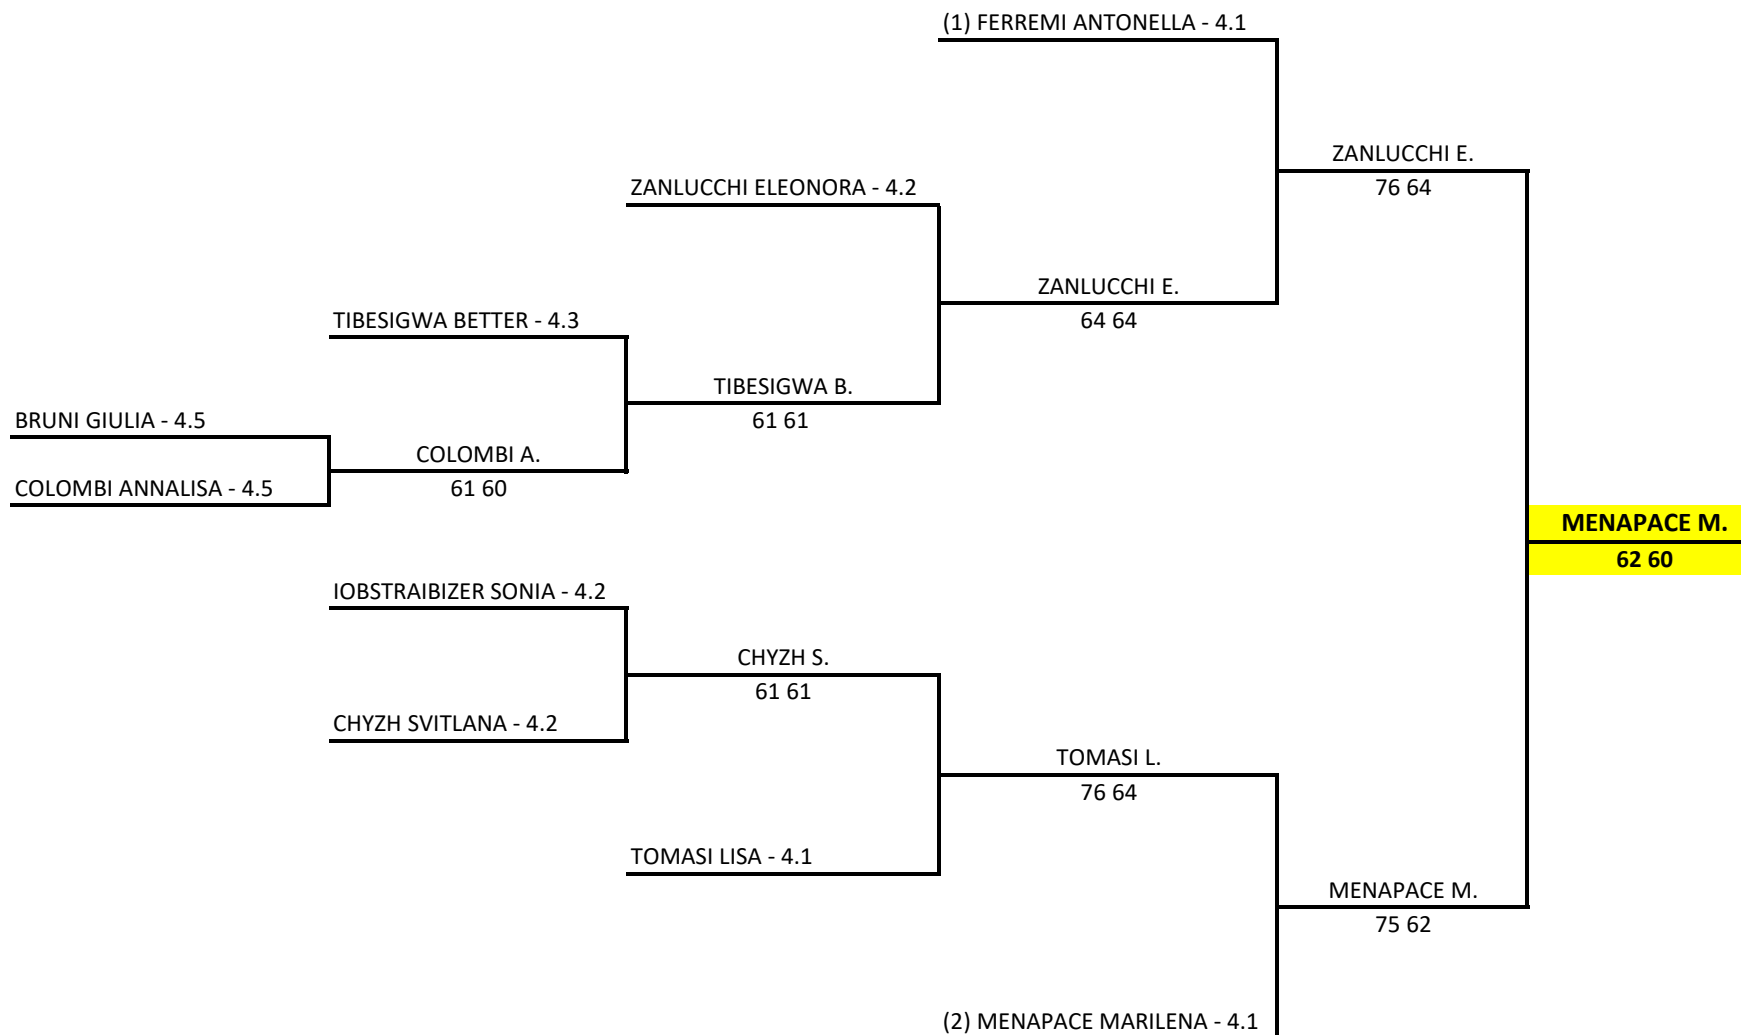

CIRCOLO TENNIS TRENTO - 4+NC M-F pre-quali Internazionali BNL d'Italia marzo 2018

Singolare Femminile Open - SF finale

02/03/2018 - 18/03/2018 iscritti n° 9

Il Giudice Arbitro: SEMBENOTTI STEFANO