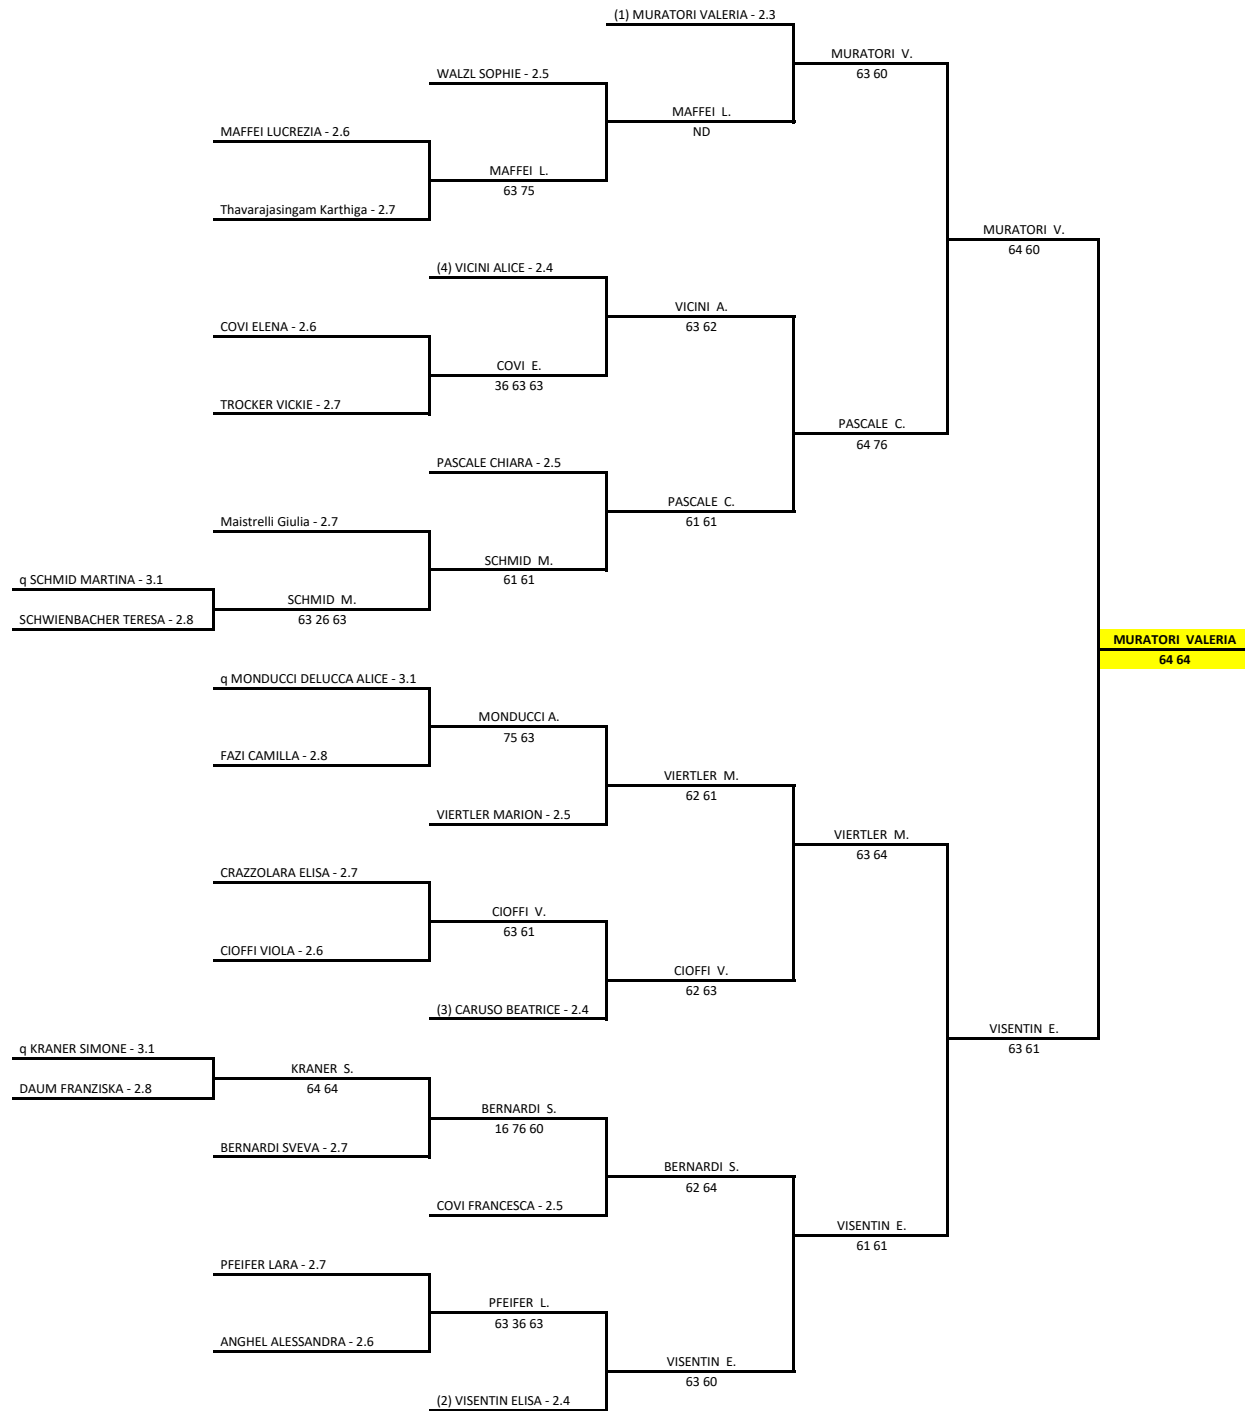

CIRCOLO TENNIS TRENTO AS DILETTANTISTICA - TN TRENTO - OPEN M/F Città di Trento agosto 2018

Singolare Femminile Open - OF T2 finale

17/08/2018 - 26/08/2018 iscritti n° 31

Il Giudice Arbitro: SEMBENOTTI STEFANO