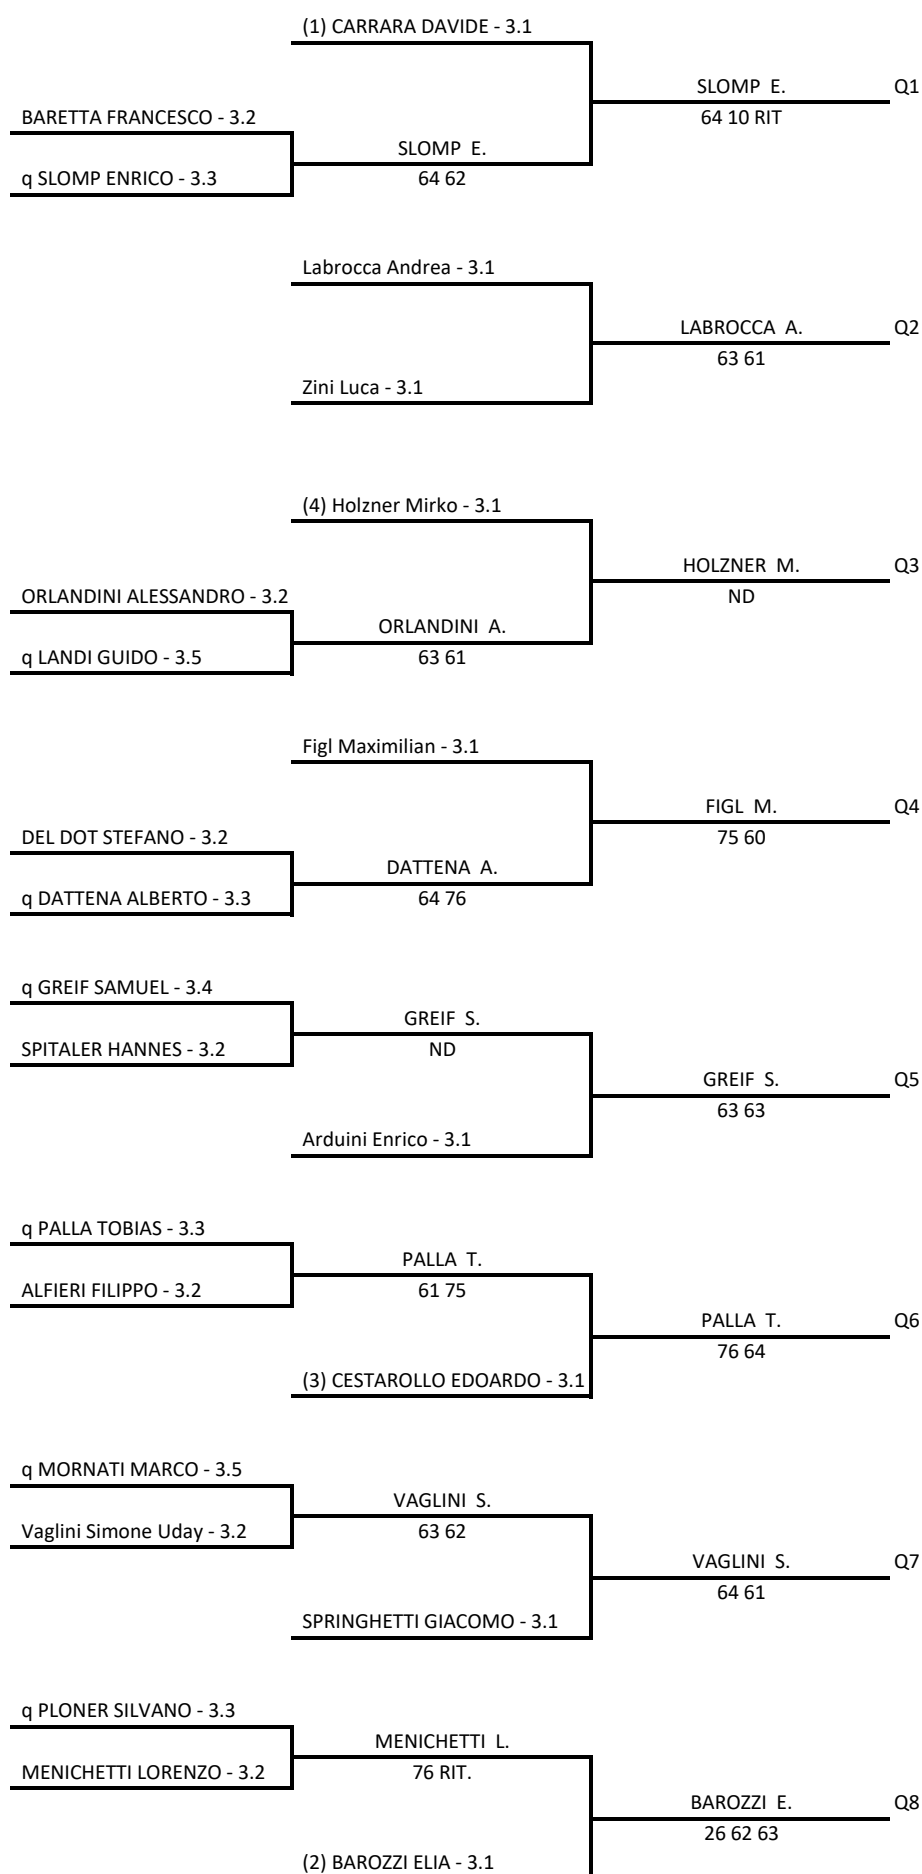

CIRCOLO TENNIS TRENTO - TN TRENTO - OPEN M/F Città di Trento agr
Singolare Maschile Open - OM T3
17/08/2018 - 26/08/2018 iscritti n° 80
Il Giudice Arbitro: SEMBENOTTI STEFANO