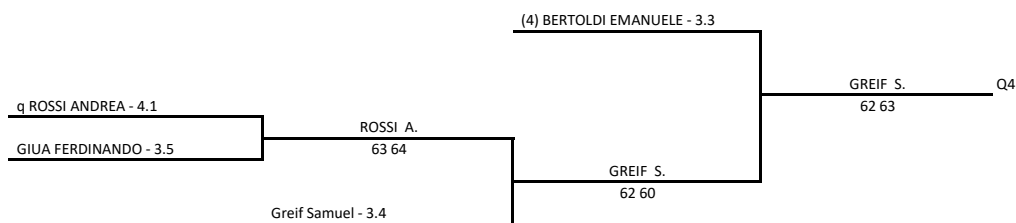

CIRCOLO TENNIS TRENTO AS DILETTANTISTICA - TN TRENTO - OPEN M/F Città di Trento agosto 2018
Singolare Maschile Open - OM T2
17/08/2018 - 26/08/2018 iscritti n° 80
Il Giudice Arbitro: SEMBENOTTI STEFANO