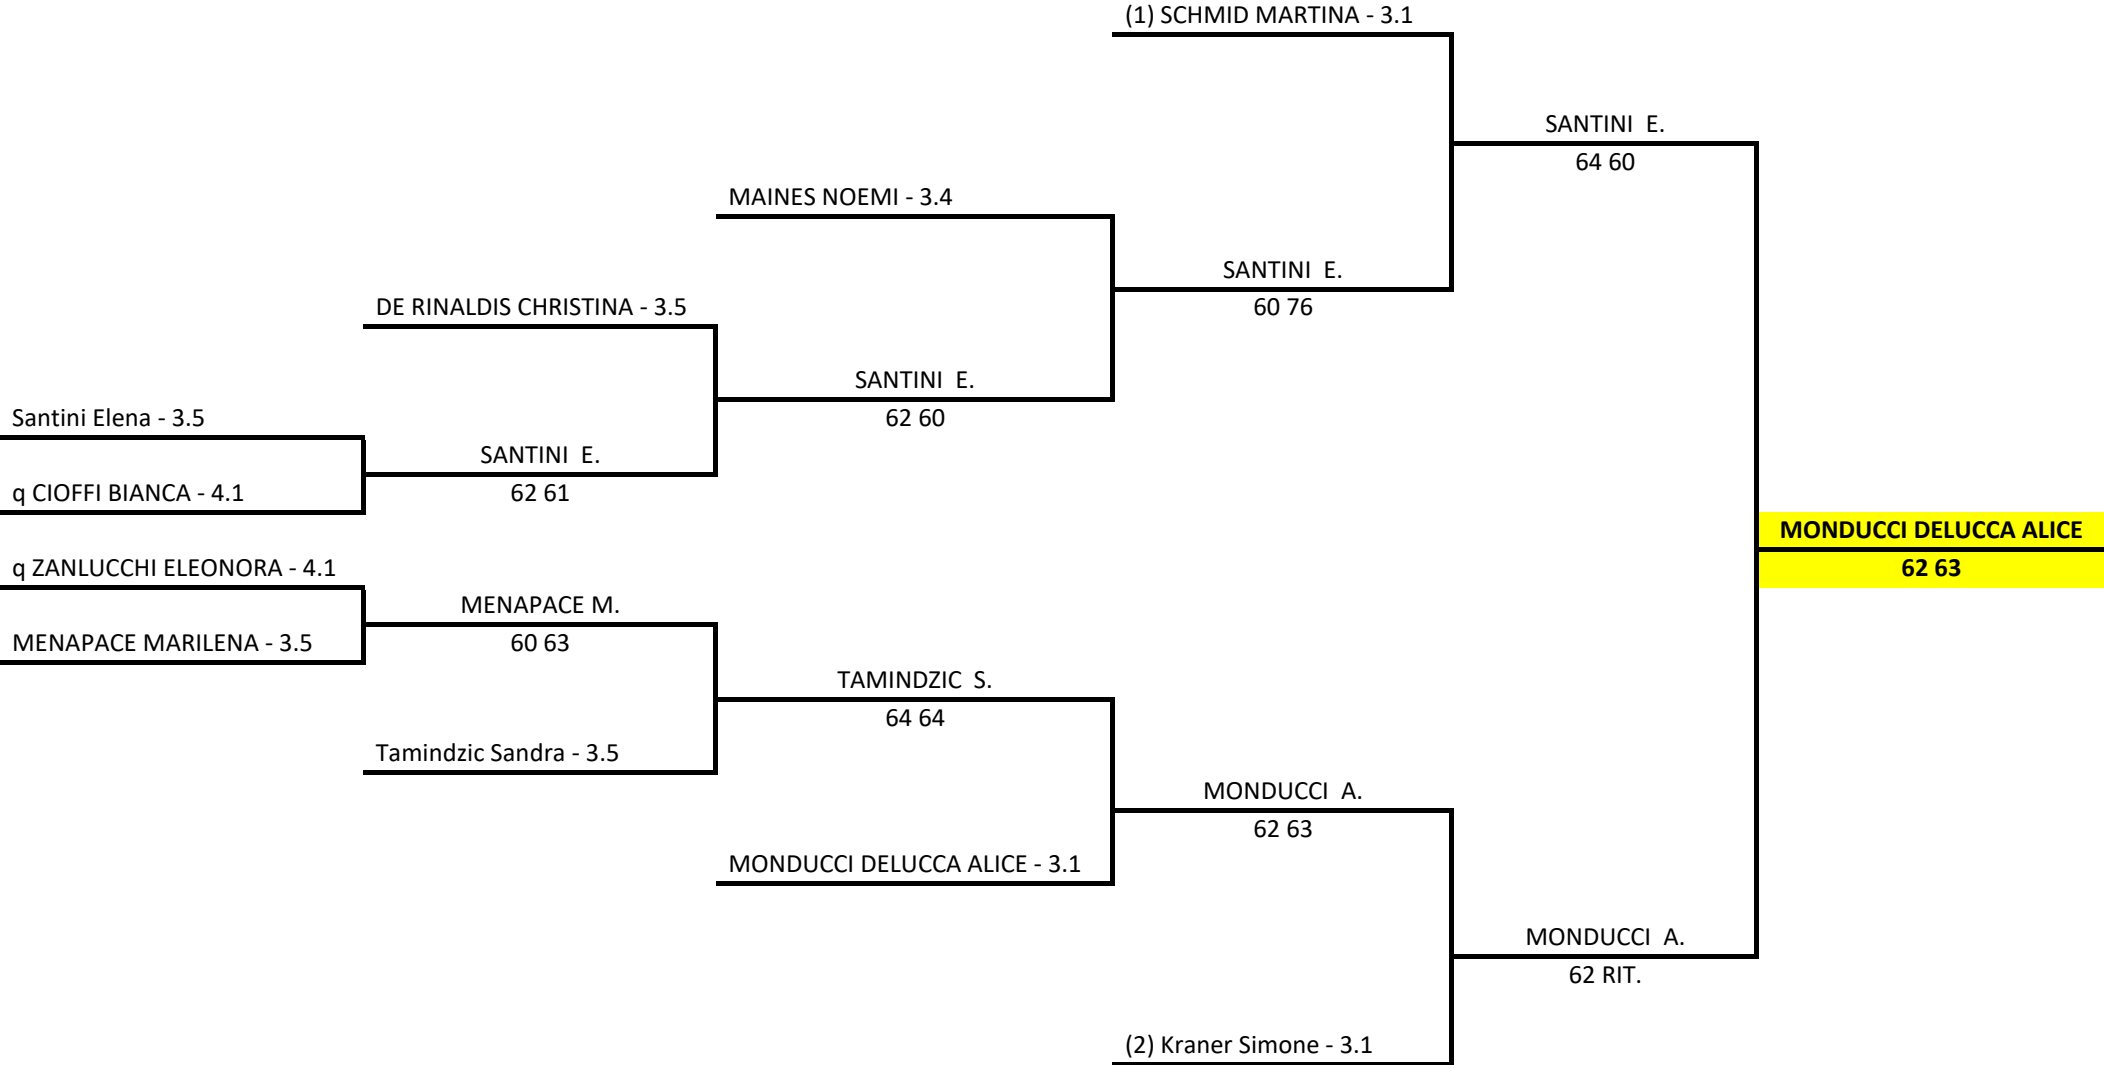

CIRCOLO TENNIS TRENTO AS DILETTANTISTICA - TN TRENTO 3+4+NC M/F/DM Città di Trento agosto 2018

Singolare Femminile Open - 3F T2 finale

17/08/2018 - 26/08/2018 iscritti n° 15

Il Giudice Arbitro: SEMBENOTTI STEFANO