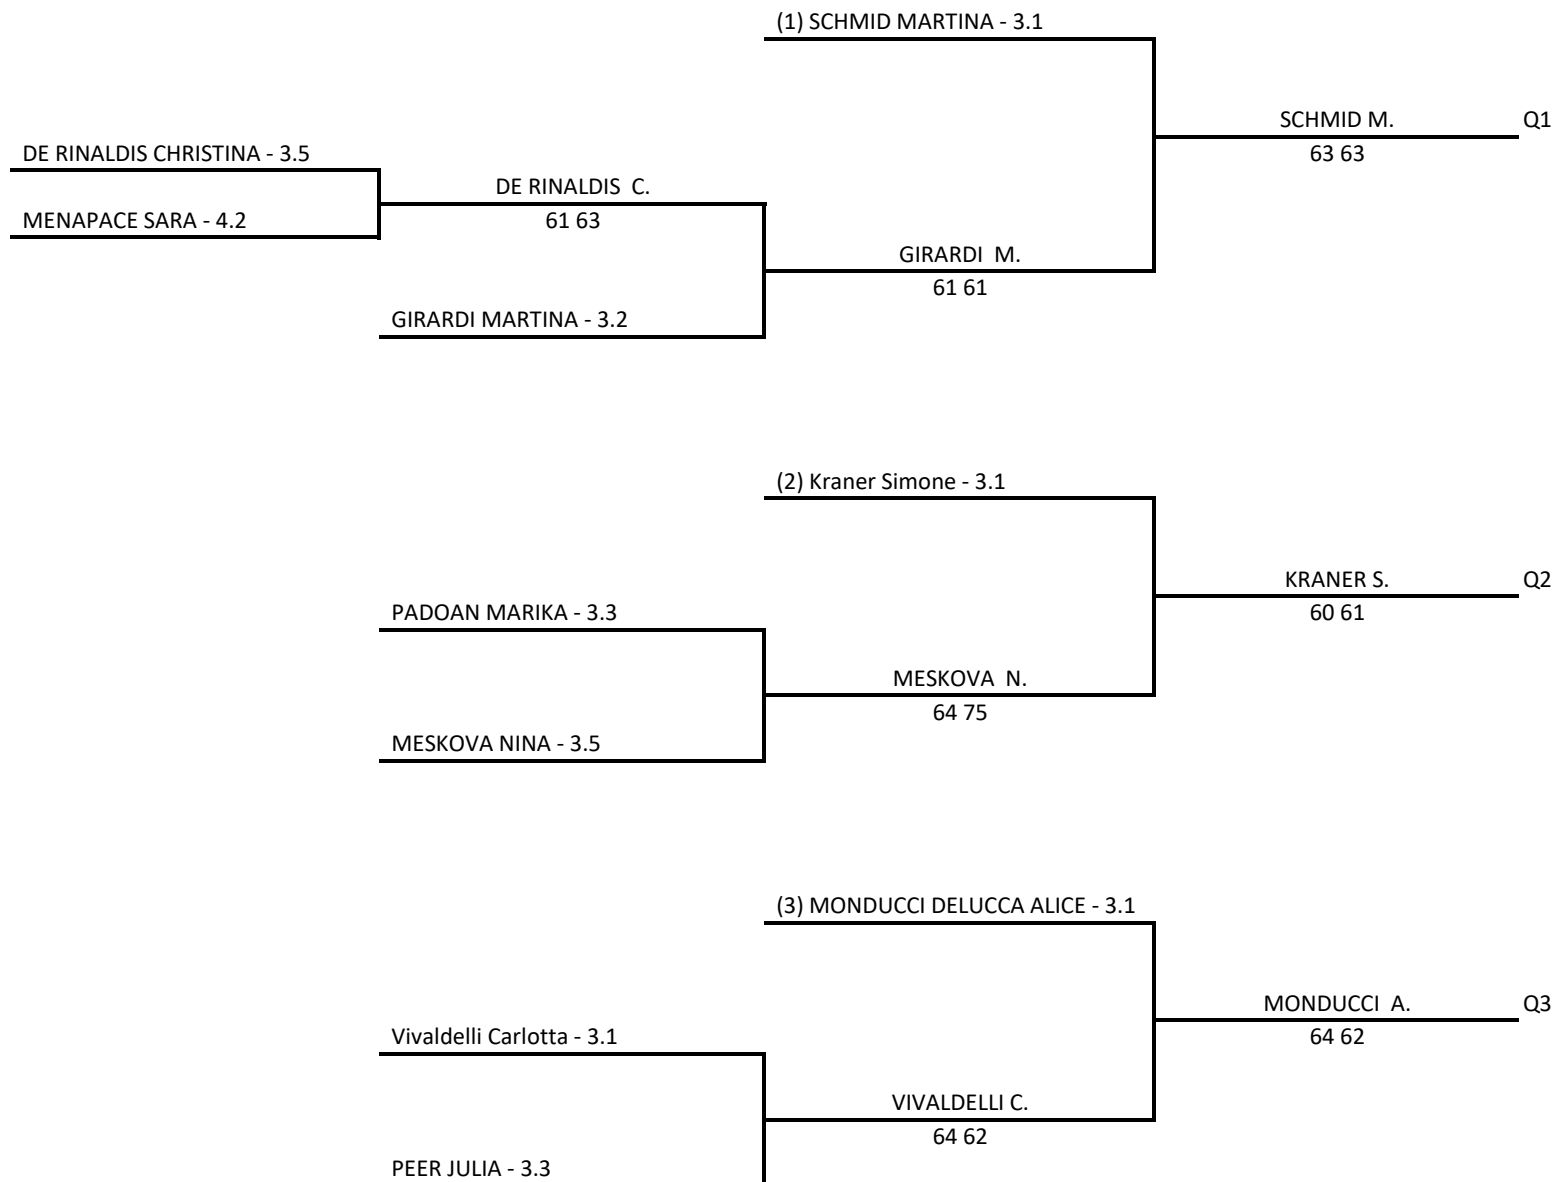

CIRCOLO TENNIS TRENTO AS DILETTANTISTICA - TN TRENTO - OPEN M/F Città di Trento agosto 2018

Singolare Femminile Open - OF T1

17/08/2018 - 26/08/2018 iscritti n° 31

Il Giudice Arbitro: SEMBENOTTI STEFANO

CIRCOLO TENNIS TRENTO AS DILETTANTISTICA - TN TRENTO - OPEN M/F Città di Trento agosto 2018