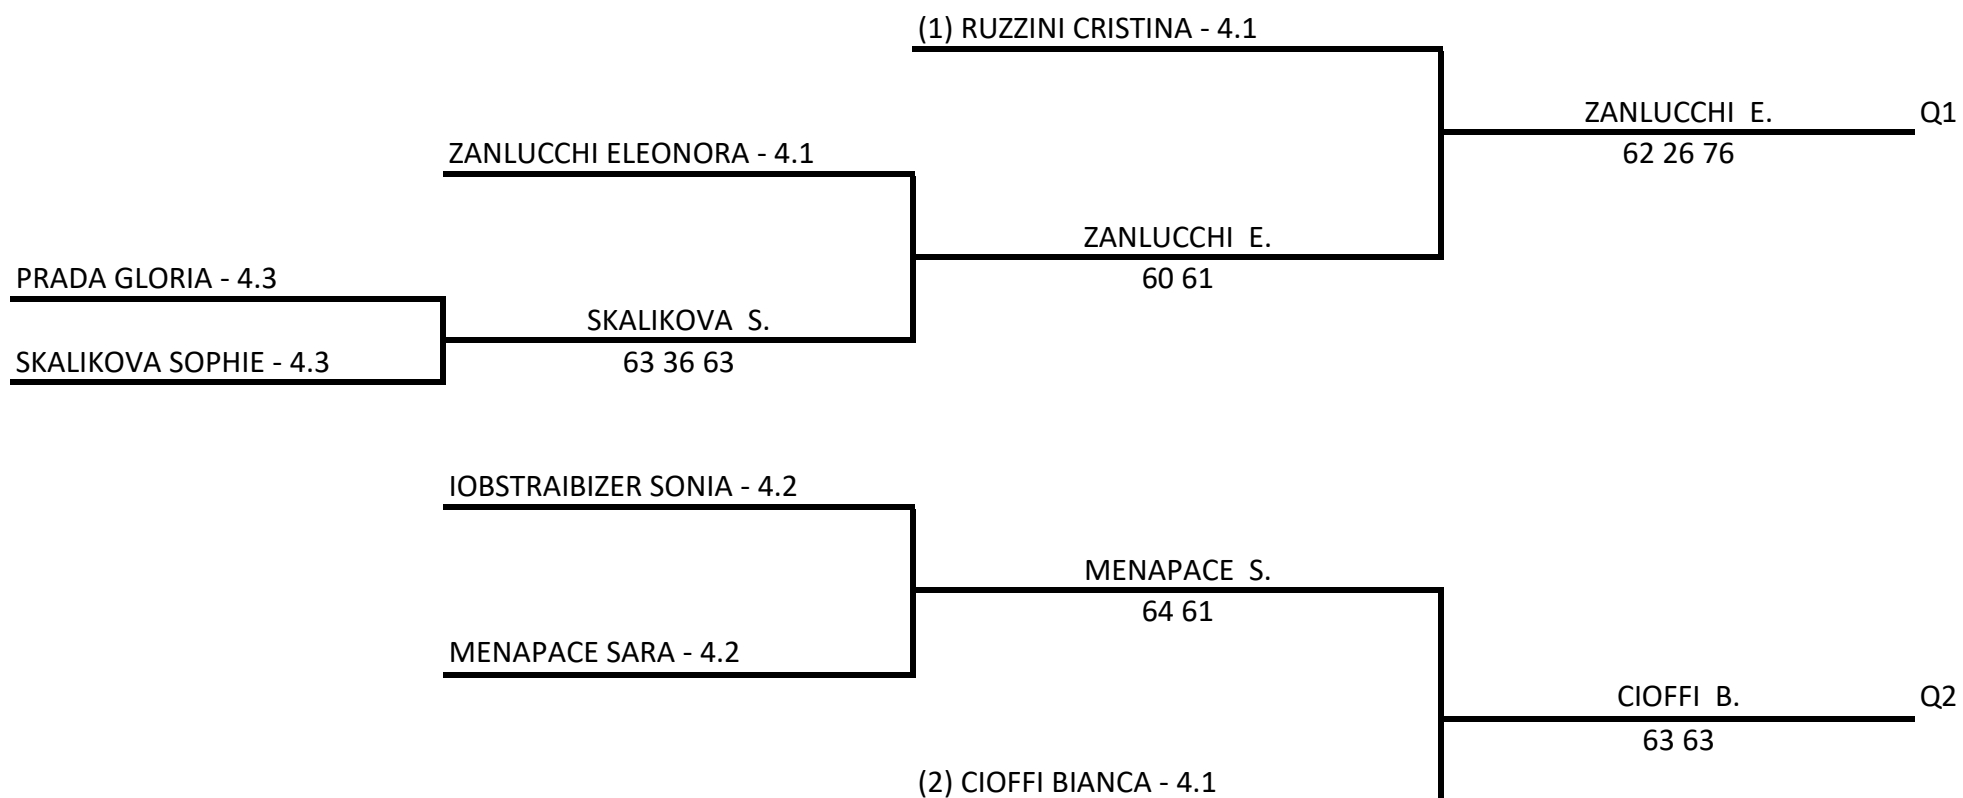

CIRCOLO TENNIS TRENTO - TN TRENTO 3+4+NC M/F/DM Città di Trento agosto 2018

Singolare Femminile Open - 3F T1

17/08/2018 - 26/08/2018 iscritti n° 15

Il Giudice Arbitro: SEMBENOTTI STEFANO