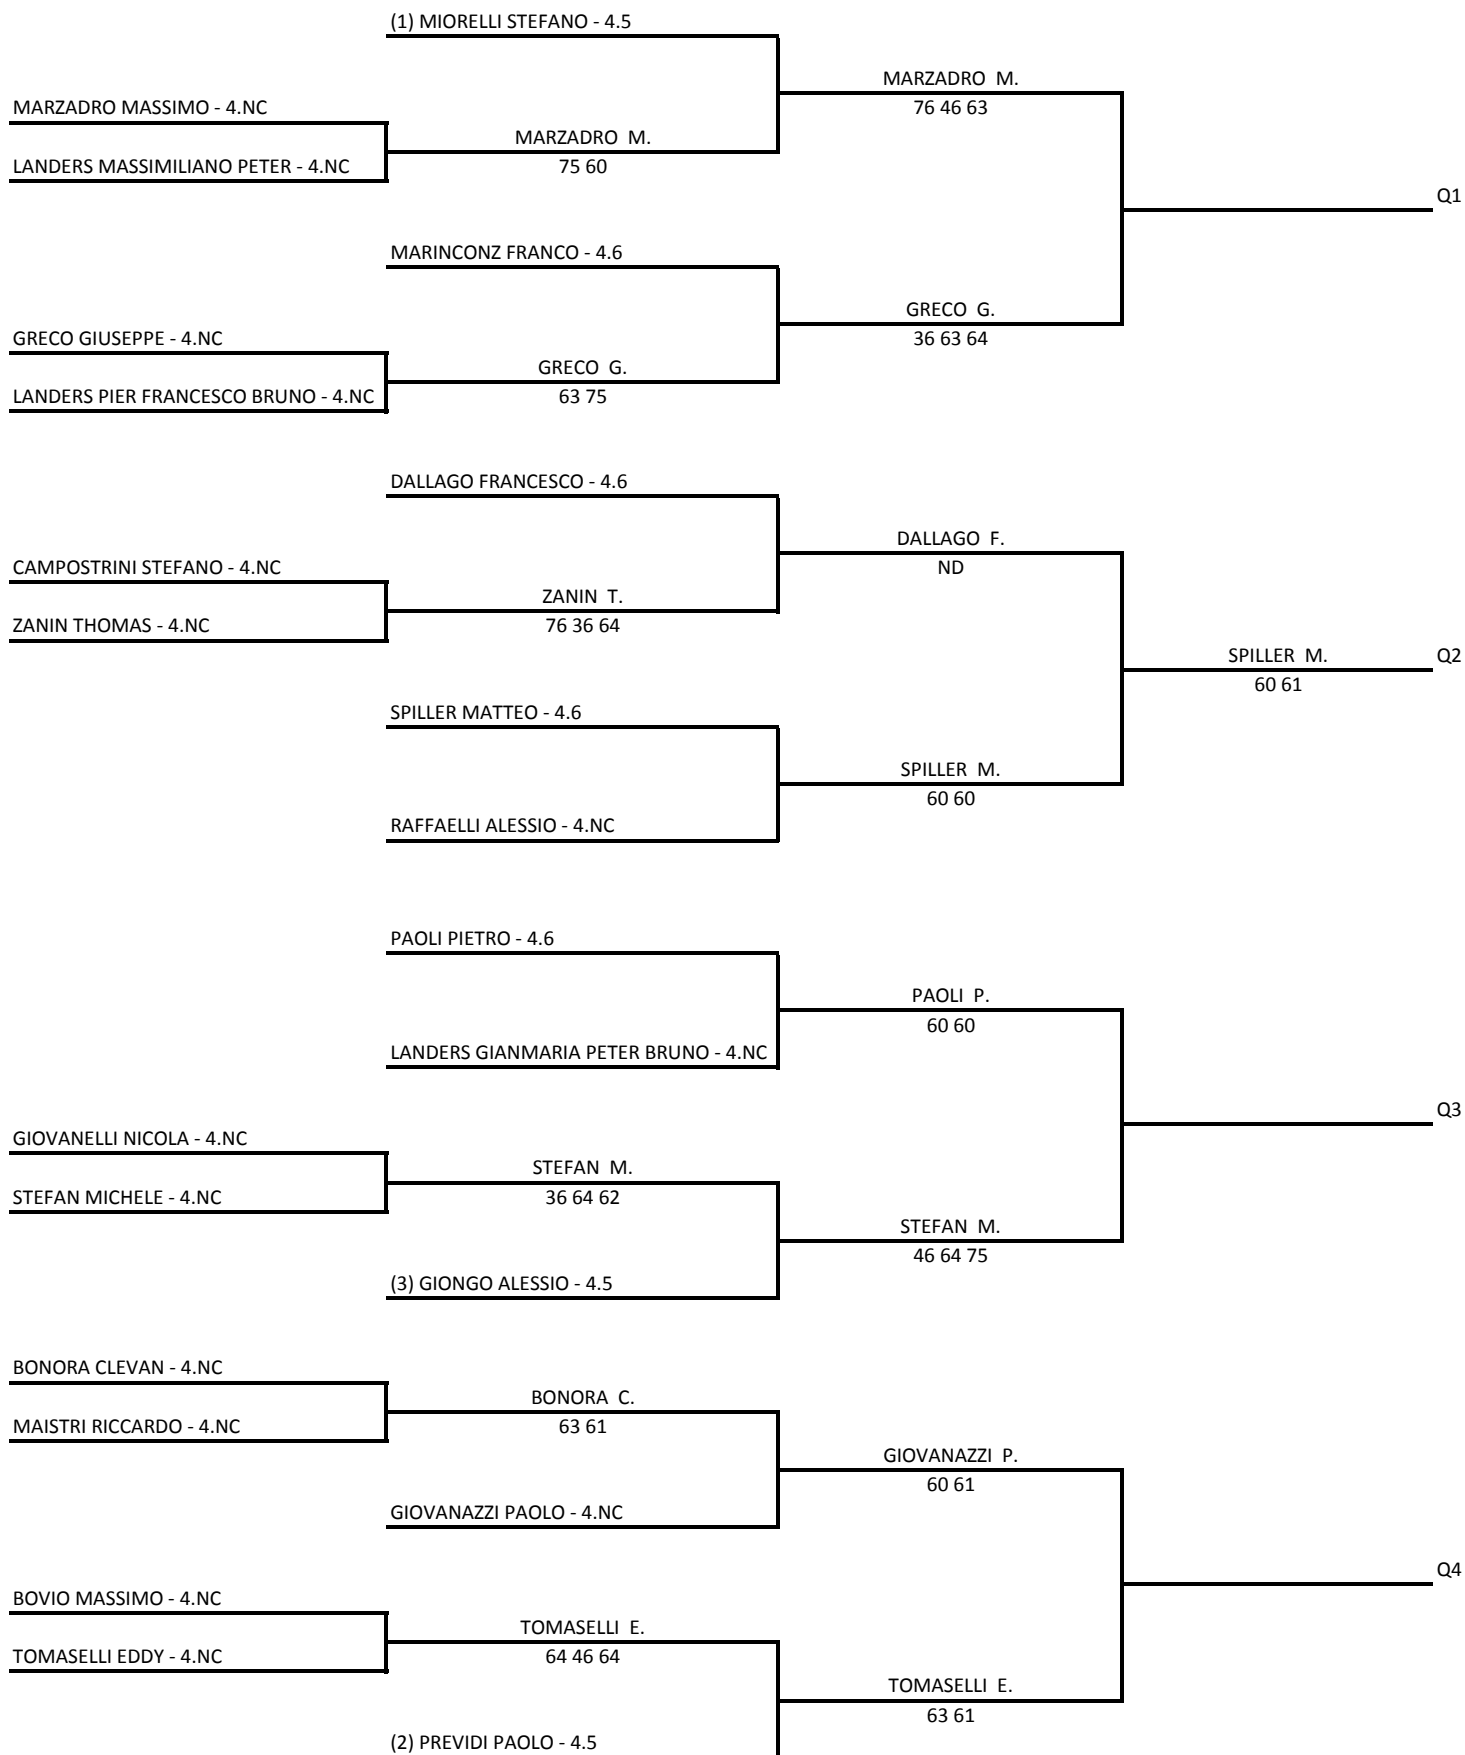

Torneo sospeso per coronavirus e annullato.

CIRCOLO TENNIS TRENTO - TN TRENTO 4+NC M-F Pre-Qualifi BNL d'Italia dal 7-29 marzo 2020  
Singolare Maschile Open LIM. 4.NC - 4.1 - 4M T2

Torneo sospeso per coronavirus e annullato.