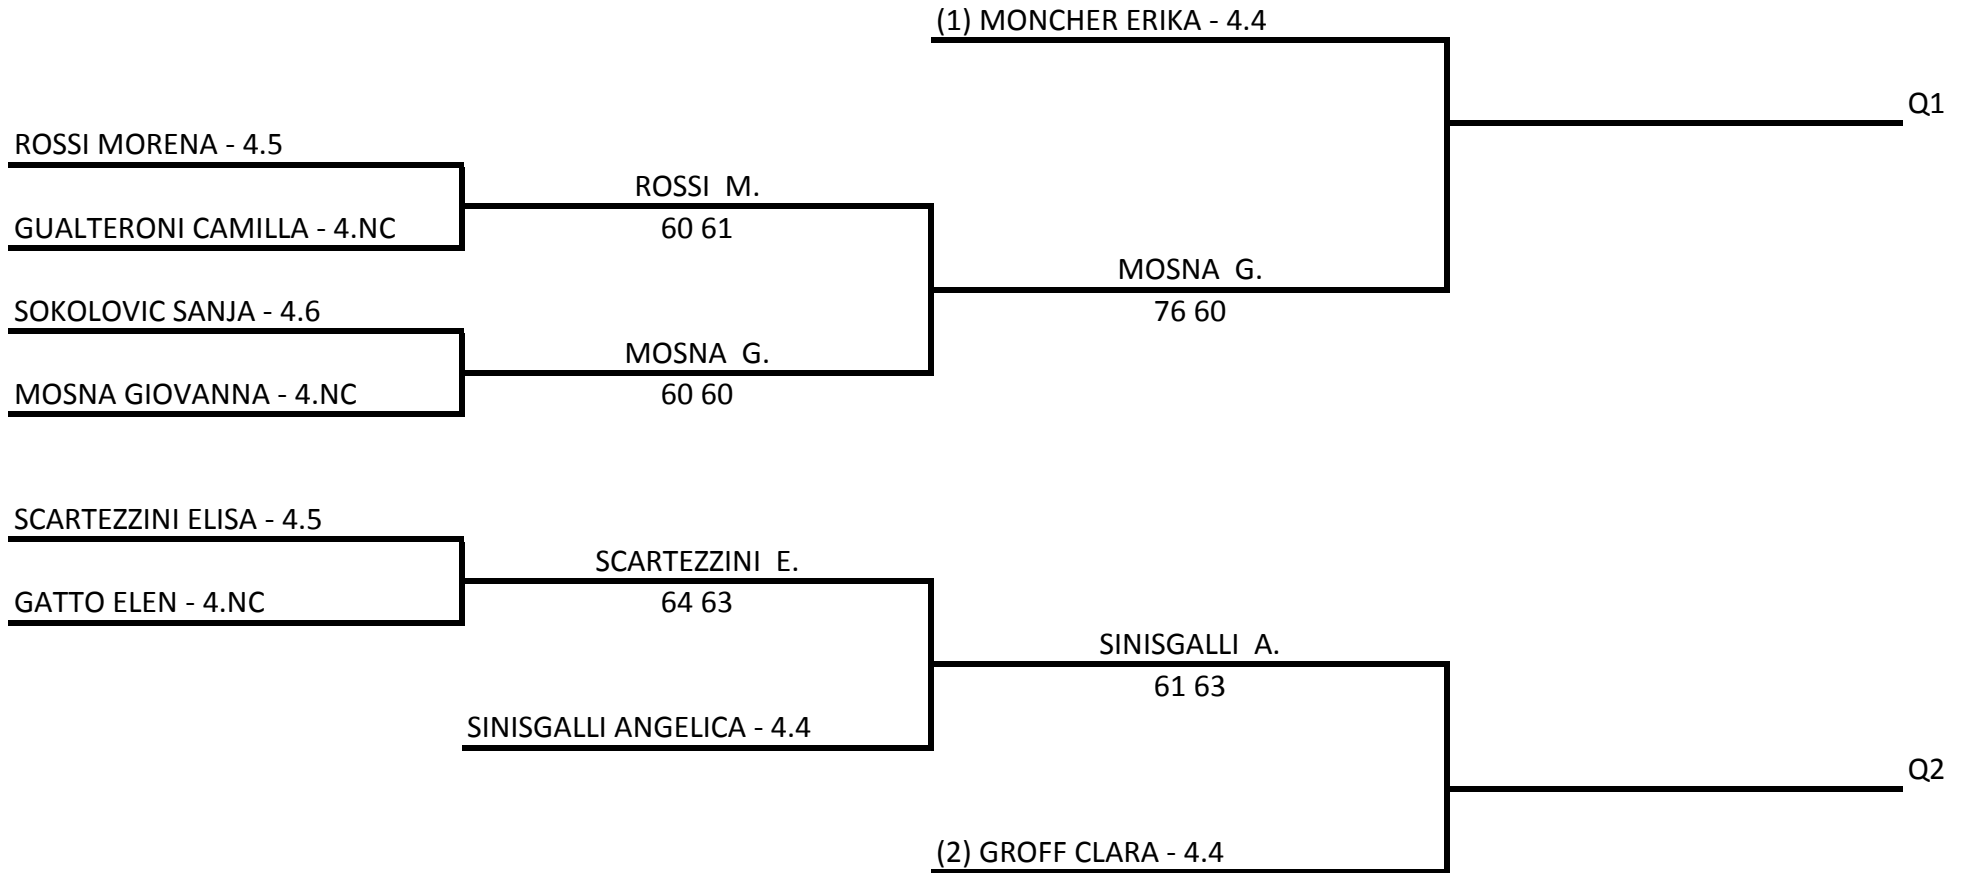

CIRCOLO TENNIS TRENTO - TN TRENTO 4+NC M-F provinciale Pre-Qualificazioni Internazionali BNL d'Italia dal 7-29 marzo 2020
Singolare Femminile Open LIM. 4.NC - 4.1 - 4F T1

07/03/2020 - 29/03/2020 iscritti n° 30
Il Giudice Arbitro: SEMBENOTTI STEFANO

Torneo sospeso per coronavirus e annullato.