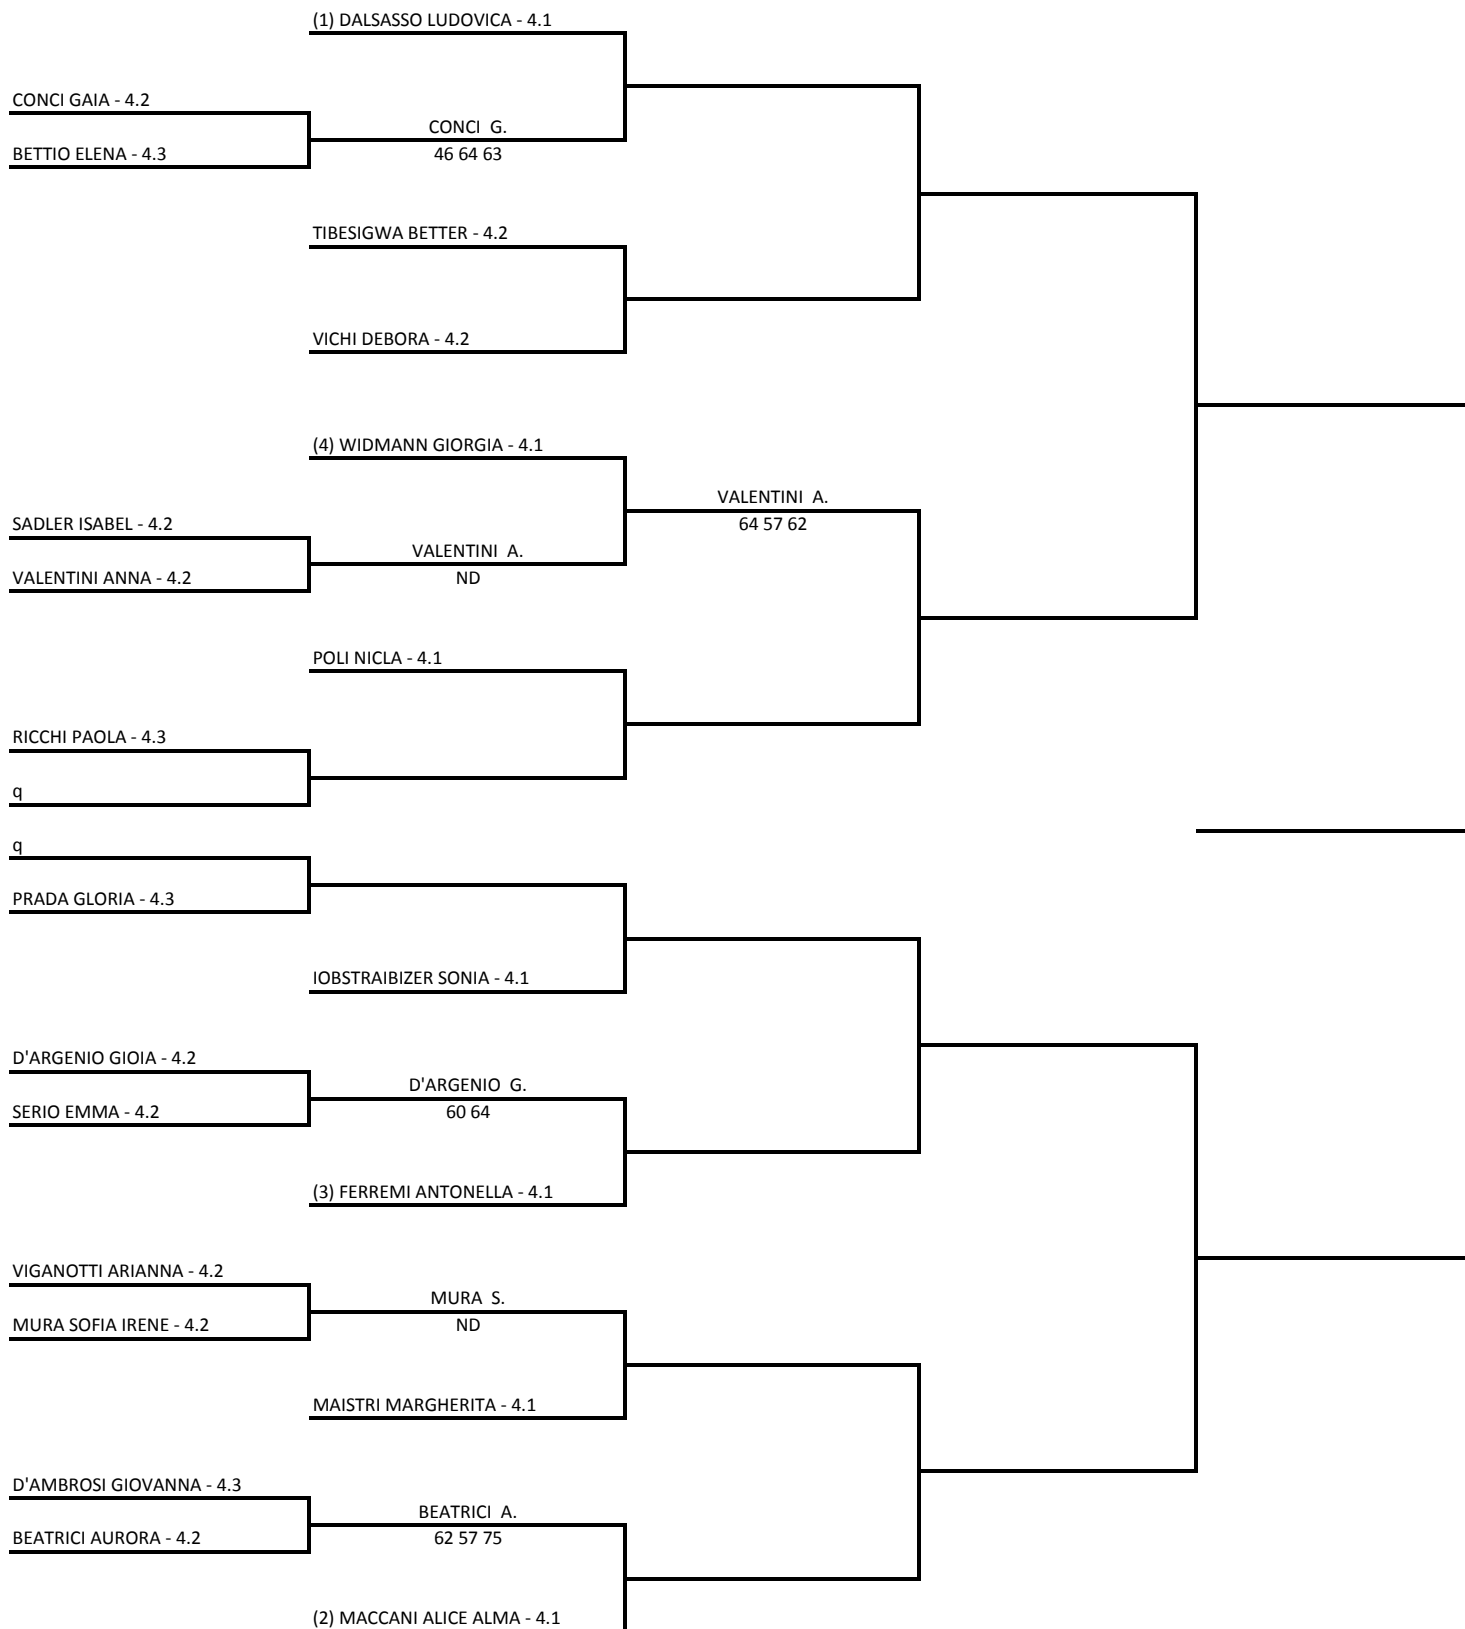

CIRCOLO TENNIS TRENTO ASD - TN TRENTO 4+NC M-F provinciale Pre-Qualificazioni Internazionali BNL d'Italia dal 7-29 marzo 2020
Singolare Femminile Open LIM. 4.NC - 4.1 - 4F T2 finale

07/03/2020 - 29/03/2020 iscritti n° 30
Il Giudice Arbitro: SEMBENOTTI STEFANO

Torneo sospeso per coronavirus e annullato.