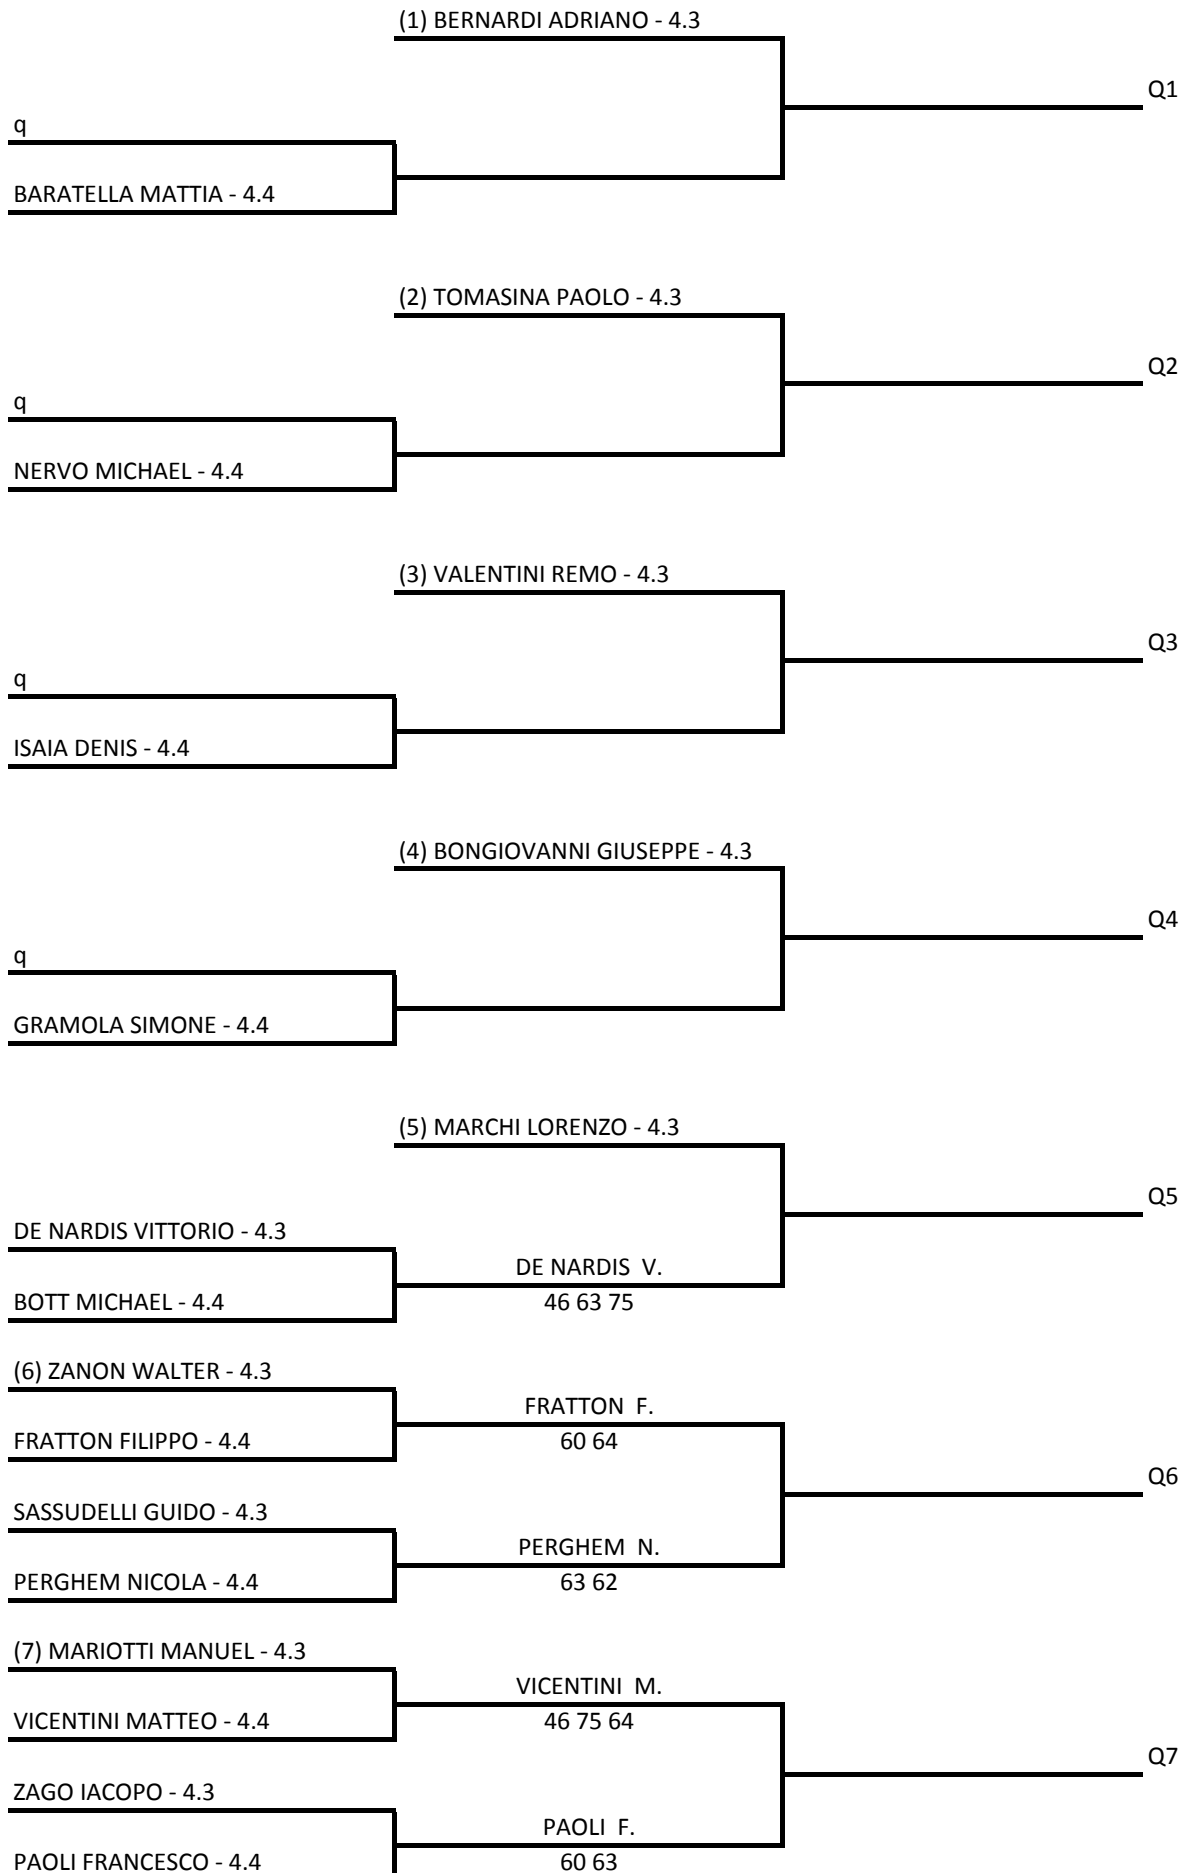

CIRCOLO TENNIS TRENTO - TN TRENTO 4+NC M-F Pre-Qualifi BNL d'Italia dal 7-29 marzo 2020
Singolare Maschile Open LIM. 4.NC - 4.1 - 4M T2

Torneo sospeso per coronavirus e annullato.

07/03/2020 - 29/03/2020 iscritti n° 81

Il Giudice Arbitro: SEMBENOTTI STEFANO