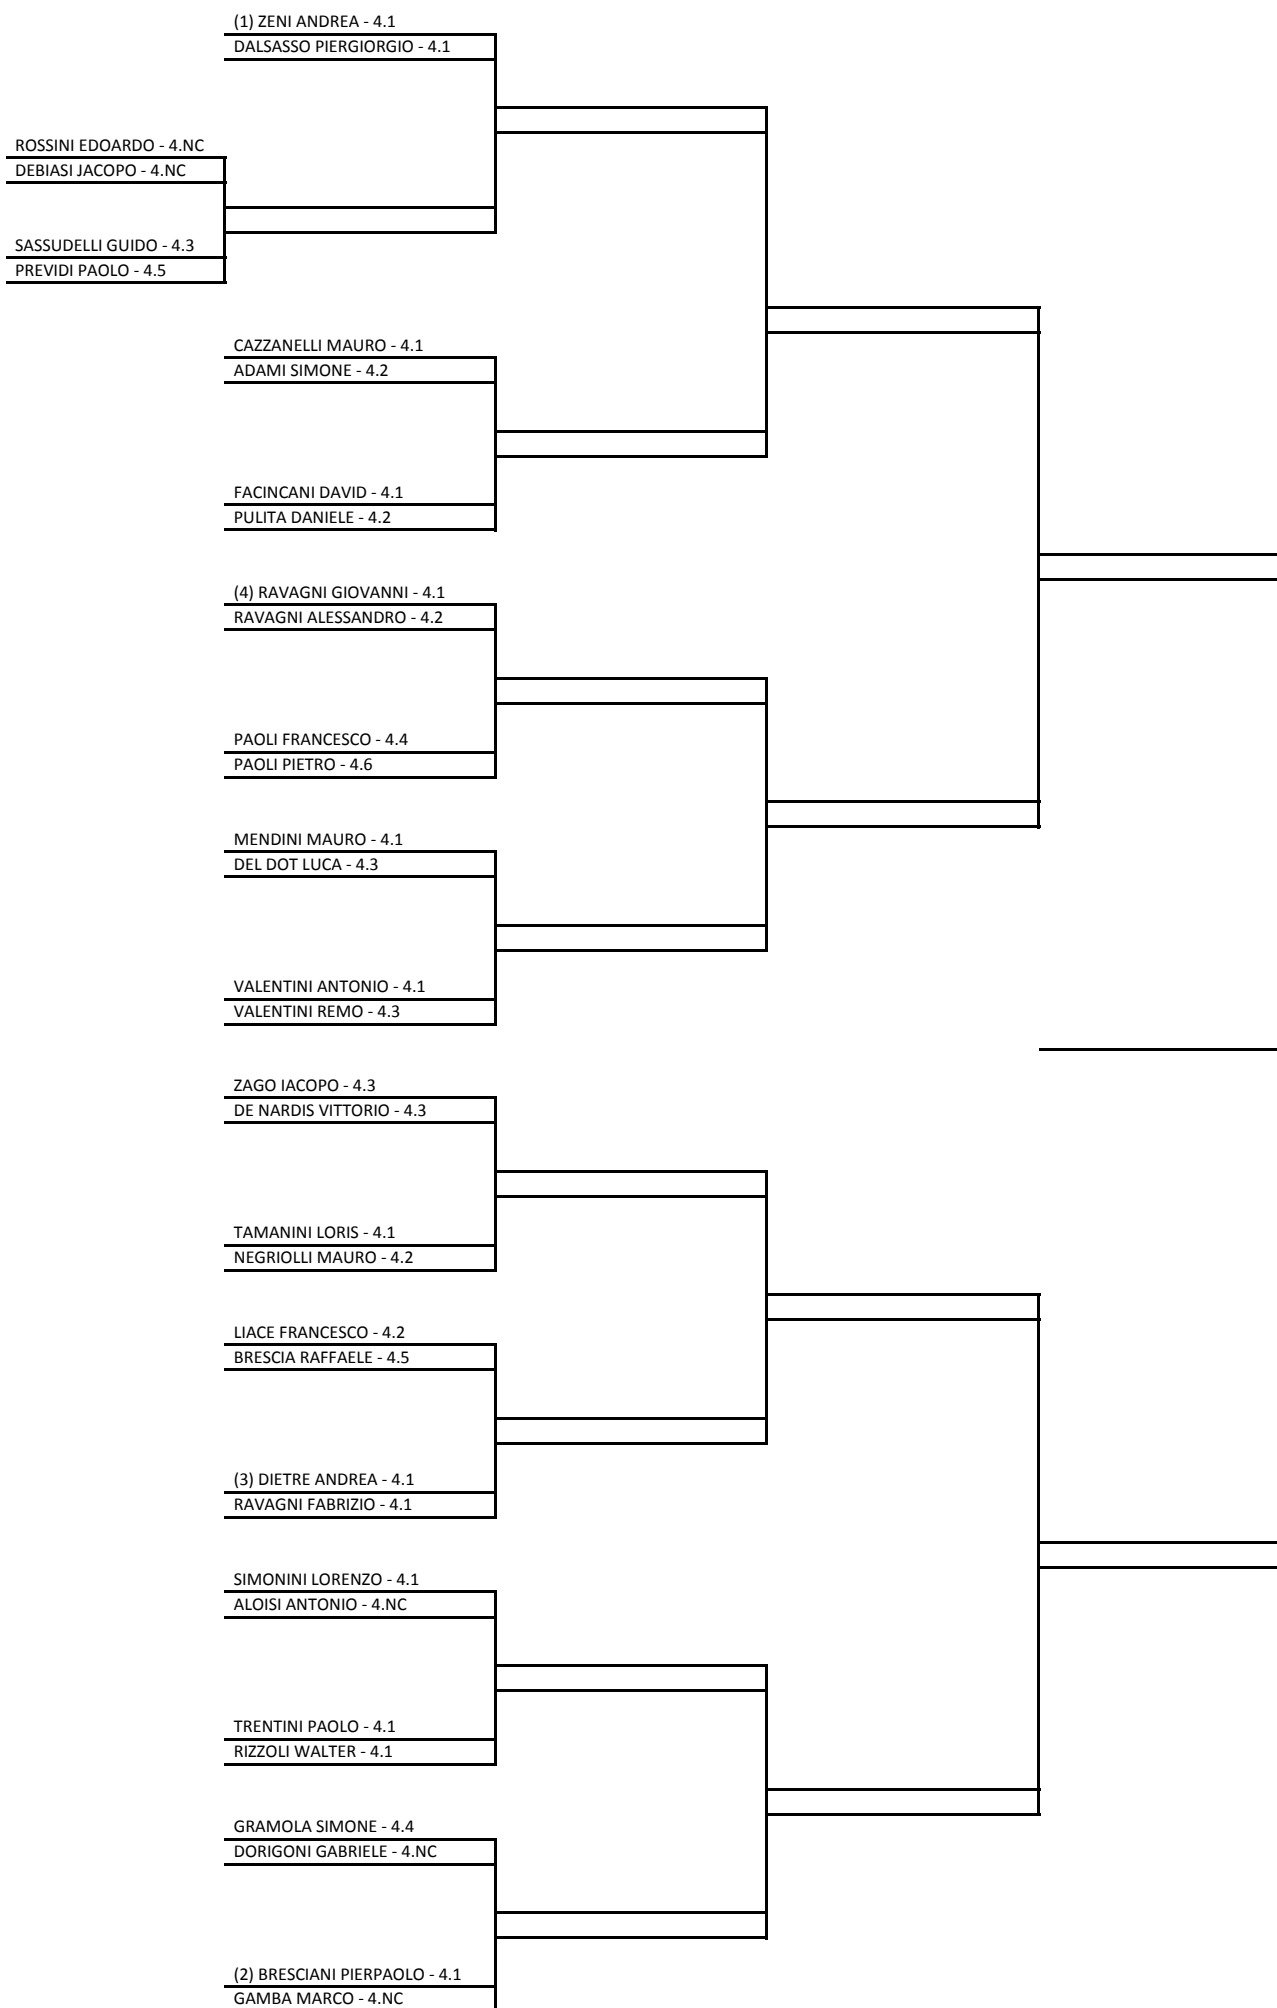

07/03/2020 - 29/03/2020 squadre n° 17
Il Giudice Arbitro: SEMBENOTTI STEFANO

Torneo sospeso per coronavirus e annullato.